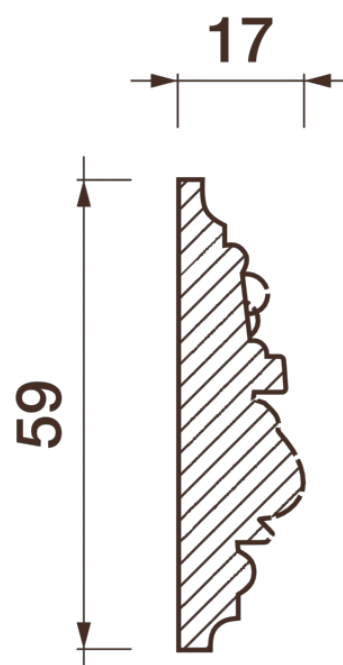

Порезка Дп-80

Порезка — элемент оформления помещения, который оценит ценитель красоты. С помощью порезки можно провести разделение оттенков и фактур отделочных материалов. Еще можно применить как вставку в потолочный карниз.

ДИКАРТ

ЗАВОД ГИПСОВОЙ ЛЕПНИНЫ

8 (495) 150-21-95

8 (800) 707-52-95

info@dikart.ru

Высота - 59 мм
Ширина - 17 мм
Длина - 1 м.п.
Материал - гипс