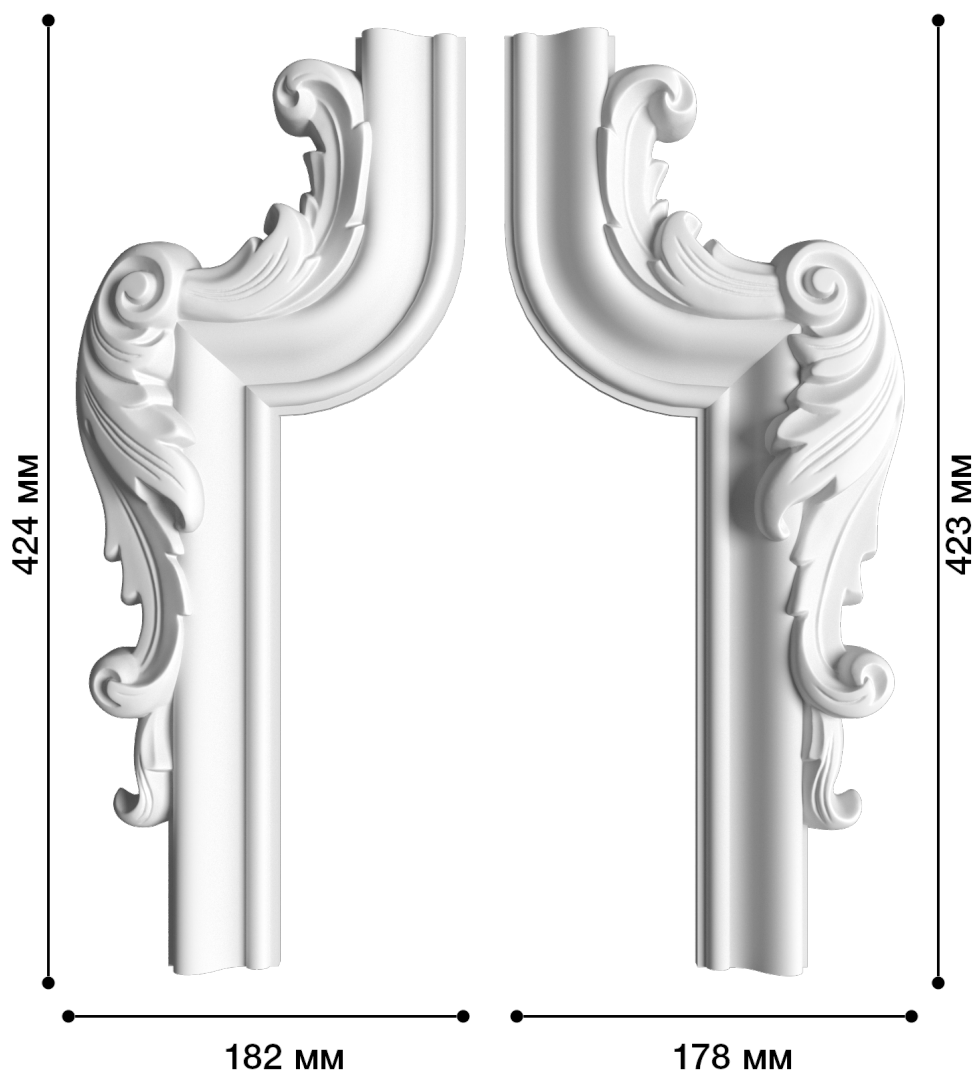

## Угол Ду-181

Декоративные углы из гипса – один из оригинальных элементов декора! Их часто используют для финального уточнения композиции. В нашем каталоге большой ассортимент угловых элементов, это позволит легко подобрать изделия для оформления любого интерьера.

# ДИКАРТ

ЗАВОД ГИПСОВОЙ ЛЕПНИНЫ

8 (495) 150-21-95

8 (800) 707-52-95

info@dikart.ru

Высота - 424 мм  
Ширина - 182 мм  
Глубина - 35 мм  
Материал - гипс