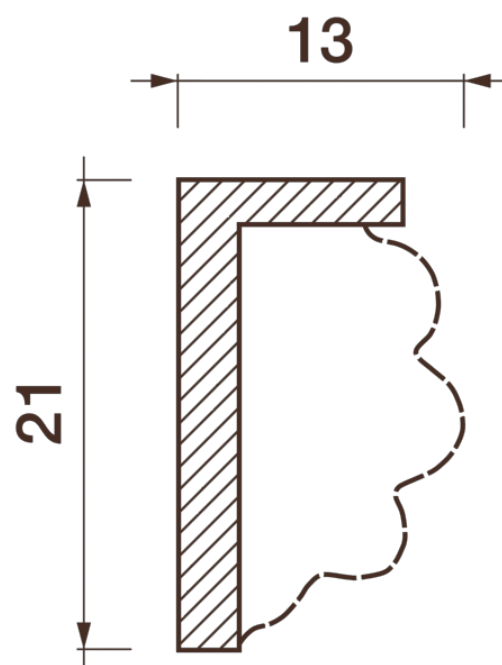

## Порезка Дп-138

Порезка — элемент оформления помещения, который оценит ценитель красоты. С помощью порезки можно провести разделение оттенков и фактур отделочных материалов. Еще можно применить как вставку в потолочный карниз.

# ДИКАРТ

ЗАВОД ГИПСОВОЙ ЛЕПНИНЫ

8 (495) 150-21-95

8 (800) 707-52-95

info@dikart.ru

Высота - 21 мм  
Ширина - 13 мм  
Длина - 1 м.п.  
Материал - гипс