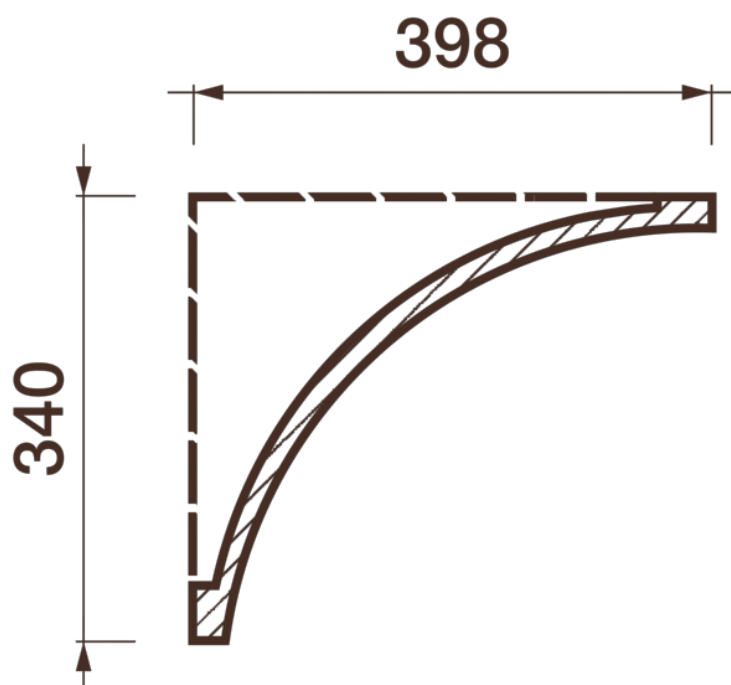

## Карниз гладкотянутый Кт-663 СФГ

Гладкий карниз подчеркнет уникальность и стиль проделанного ремонта. Отличный декор, деталь, элемент, скрывающий стыки стен и потолка.

Стеклофибrogипс (СФГ) – собственная уникальная разработка создания облегченного гипсового декора, позволяет создавать прочные тонкостенные изделия для более простого монтажа и безопасного эксплуатации.

# ДИКАРТ

ЗАВОД ГИПСОВОЙ ЛЕПНИНЫ

8 (495) 150-21-95

8 (800) 707-52-95

info@dikart.ru

Высота - 340 мм

Ширина - 398 мм

Длина - 1 м.п.