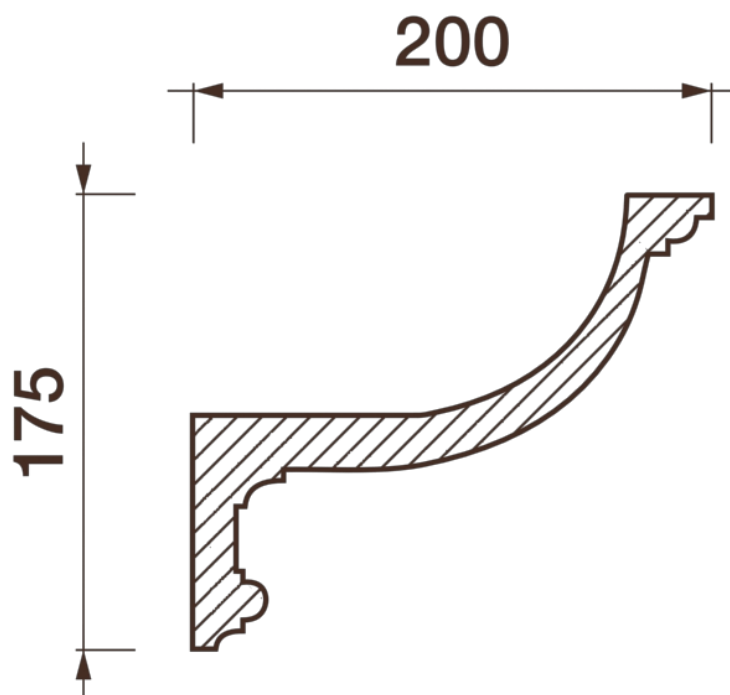

## Карниз гладкотянутый Кс-116

Световой карниз — элемент оформления для оригинального дизайна помещения. Помогут улучшить пространство, создать по-особенному оригинальное освещение в помещении.

# ДИКАРТ

ЗАВОД ГИПСОВОЙ ЛЕПНИНЫ

8 (495) 150-21-95

8 (800) 707-52-95

info@dikart.ru

Высота - 175 мм  
Ширина - 200 мм

Материал - гипс