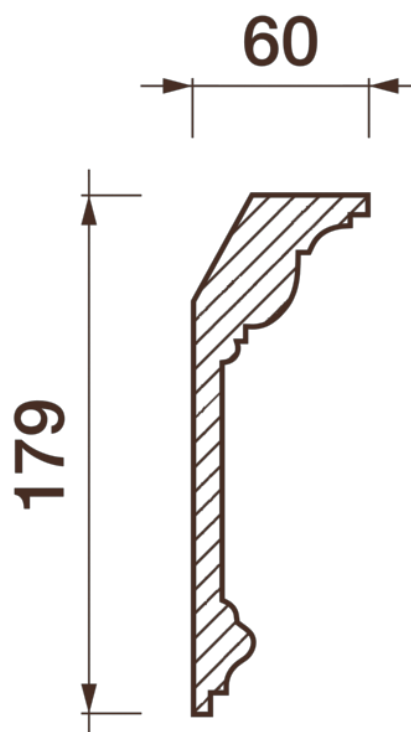

## Карниз гладкотянутый Кт-651

Гладкий карниз подчеркнет уникальность и стиль проделанного ремонта. Отличный декор, деталь, элемент, скрывающий стыки стен и потолка.

# ДИКАРТ

ЗАВОД ГИПСОВОЙ ЛЕПНИНЫ

8 (495) 150-21-95

8 (800) 707-52-95

info@dikart.ru

Высота - 179 мм  
Ширина - 60 мм  
Длина - 1 м.п.  
Материал - гипс