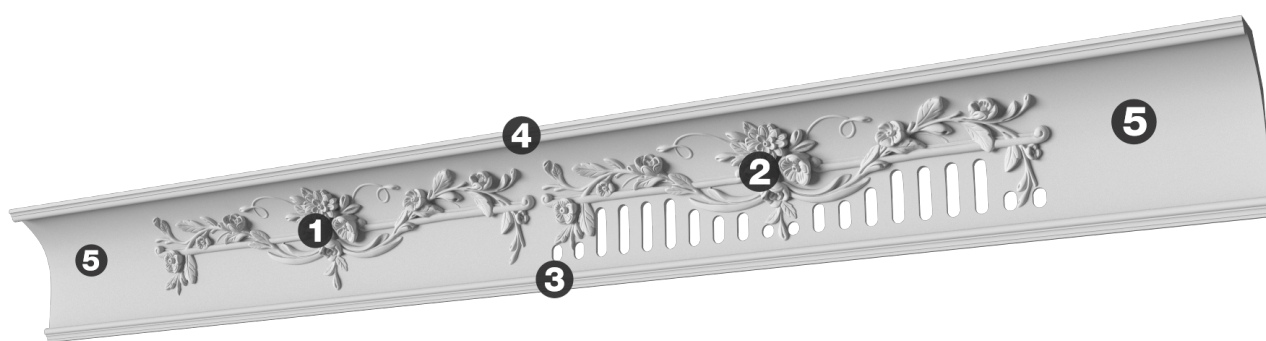

## Карниз с рисунком Дк-320

Карниз с орнаментом (рисунком) — идеальные элементы для декорирования помещений в местах стыка вертикальной и горизонтальной поверхности. Придают изящество всему помещению.

# ДИКАРТ

ЗАВОД ГИПСОВОЙ ЛЕПНИНЫ

8 (495) 150-21-95

8 (800) 707-52-95

info@dikart.ru

- ❶ Дк-105, основа (194Нх90мм)
- ❷ Дк-319 (194Нх90мм)
- ❸ КТ-613 (23Нх15мм)
- ❹ КТ-614 (20Нх19мм)
- ❺ КТ-649 (194Нх90мм)

Высота - 217 мм  
Глубина - 110 мм  
Длина - 1 м.п.  
Материал - гипс

# Карниз с рисунком Дк-320