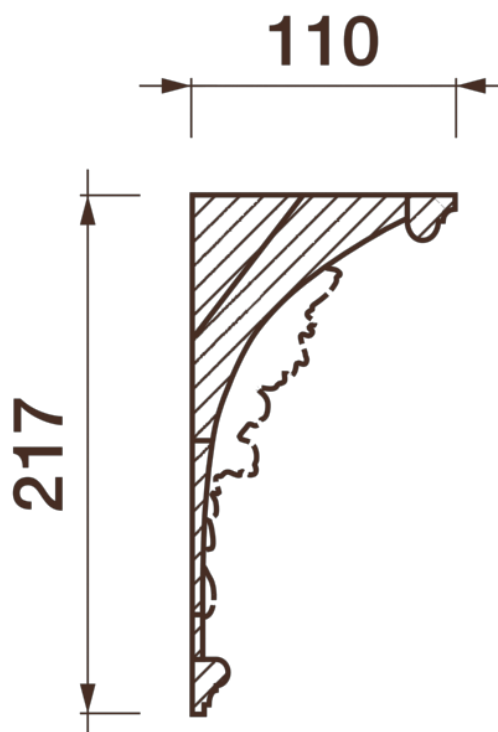

## Карниз с рисунком Дк-320

Карниз с орнаментом (рисунком) — идеальные элементы для декорирования помещений в местах стыка вертикальной и горизонтальной поверхности. Придают изящество всему помещению.

# ДИКАРТ

ЗАВОД ГИПСОВОЙ ЛЕПНИНЫ

8 (495) 150-21-95

8 (800) 707-52-95

info@dikart.ru

- ❶ Дк-105, основа (194Нх90мм)
- ❷ Дк-319 (194Нх90мм)
- ❸ КТ-613 (23Нх15мм)
- ❹ КТ-614 (20Нх19мм)
- ❺ КТ-649 (194Нх90мм)

Высота - 217 мм  
Глубина - 110 мм  
Длина - 1 м.п.  
Материал - гипс

# Карниз с рисунком Дк-320

# ДИКАРТ

ЗАВОД ГИПСОВОЙ ЛЕПНИНЫ

8 (495) 150-21-95

8 (800) 707-52-95

info@dikart.ru

- ❶ Дк-319 (194Нх90мм)
- ❷ КТ-614 (20Нх19мм)
- ❸ КТ-613 (23Нх15мм)
- ❹ КТ-649 (194Нх90мм)
- ❺ Дк-105, основа (194Нх90мм)