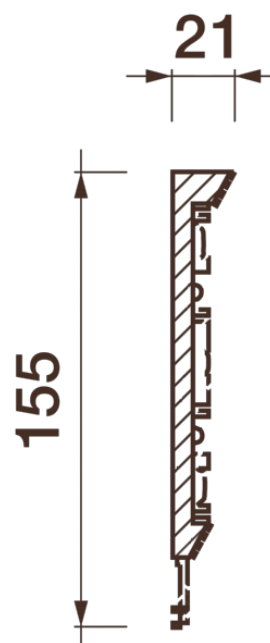

Фриз Дф-101

Гипсовый фриз - декоративный орнамент в виде горизонтальной полосы, прекрасно преобразует интерьер своим дополнением.

ДИКАРТ

ЗАВОД ГИПСОВОЙ ЛЕПНИНЫ

8 (495) 150-21-95

8 (800) 707-52-95

info@dikart.ru

Высота - 155 мм

Ширина - 21 мм

Длина - 1 м.п.

Материал - гипс