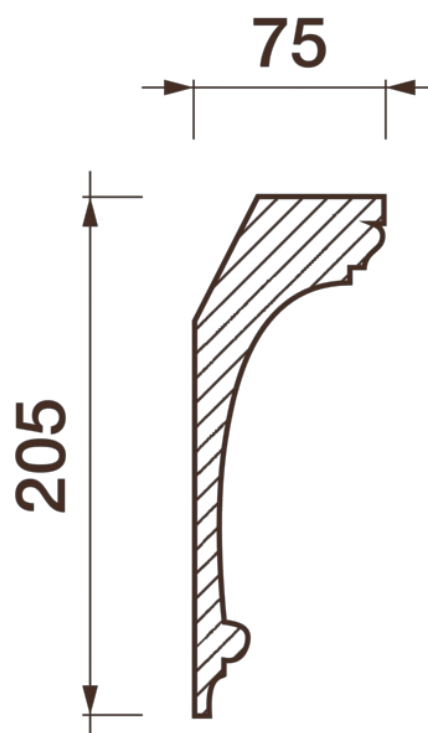

Карниз гладкотянутый КТ-43

Гладкий карниз подчеркнет уникальность и стиль проделанного ремонта. Отличный декор, деталь, элемент, скрывающий стыки стен и потолка.

ДИКАРТ

ЗАВОД ГИПСОВОЙ ЛЕПНИНЫ

8 (495) 150-21-95

8 (800) 707-52-95

info@dikart.ru

Высота - 205 мм

Ширина - 75 мм

Материал - гипс