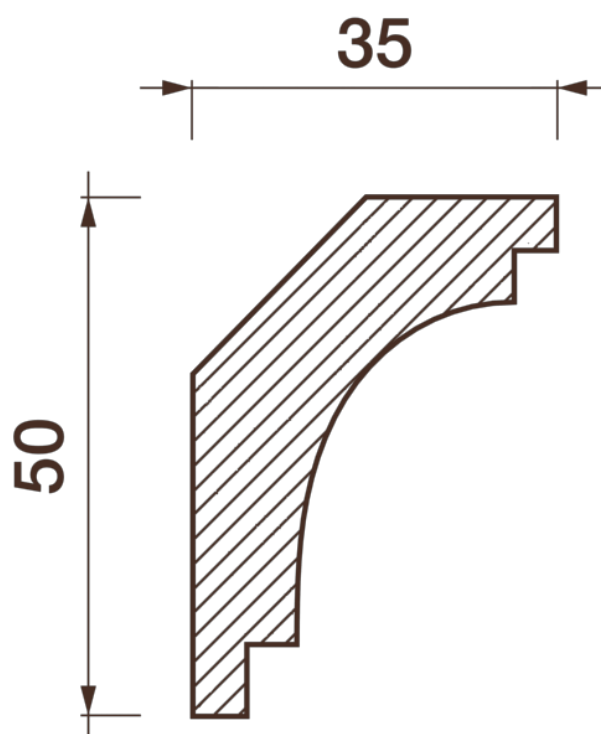

Карниз гладкотянутый Кт-17

Гладкий карниз подчеркнет уникальность и стиль проделанного ремонта. Отличный декор, деталь, элемент, скрывающий стыки стен и потолка.

ДИКАРТ

ЗАВОД ГИПСОВОЙ ЛЕПНИНЫ

8 (495) 150-21-95

8 (800) 707-52-95

info@dikart.ru

Высота - 50 мм
Ширина - 35 мм
Длина - 1 м.п.
Материал - гипс