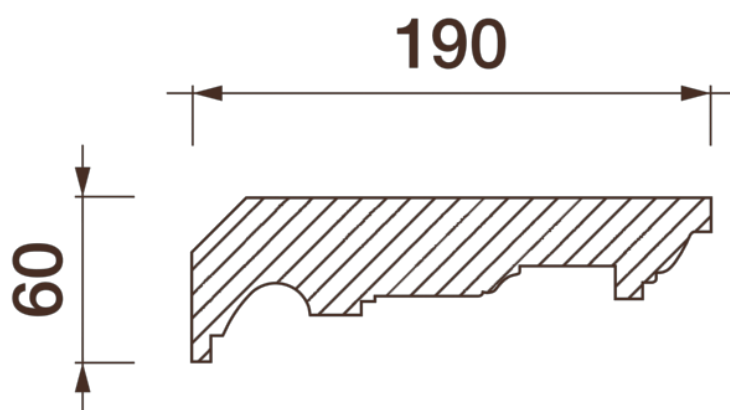

Карниз гладкотянутый Кт-656

Гладкий карниз подчеркнет уникальность и стиль проделанного ремонта. Отличный декор, деталь, элемент, скрывающий стыки стен и потолка.

ДИКАРТ

ЗАВОД ГИПСОВОЙ ЛЕПНИНЫ

8 (495) 150-21-95

8 (800) 707-52-95

info@dikart.ru

Высота - 60 мм
Ширина - 190 мм
Длина - 1 м.п.
Материал - гипс