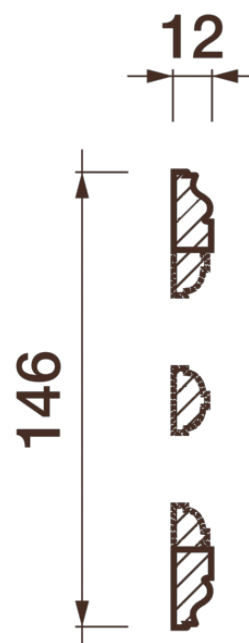

## Фриз Дф-277

Гипсовый фриз - декоративный орнамент в виде горизонтальной полосы, прекрасно преобразует интерьер своим дополнением.

# ДИКАРТ

ЗАВОД ГИПСОВОЙ ЛЕПНИНЫ

8 (495) 150-21-95

8 (800) 707-52-95

info@dikart.ru

Высота - 146 мм

Ширина - 12 мм

Длина - 1 м.п.