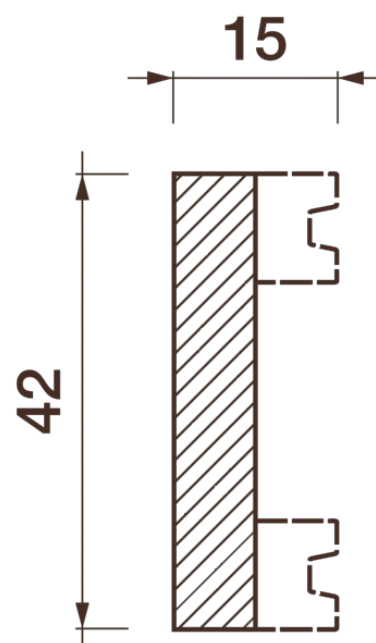

Фриз Дф-44

Гипсовый фриз - декоративный орнамент в виде горизонтальной полосы, прекрасно преобразует интерьер своим дополнением.

ДИКАРТ

ЗАВОД ГИПСОВОЙ ЛЕПНИНЫ

8 (495) 150-21-95

8 (800) 707-52-95

info@dikart.ru

Высота - 42 мм
Ширина - 15 мм

Материал - гипс