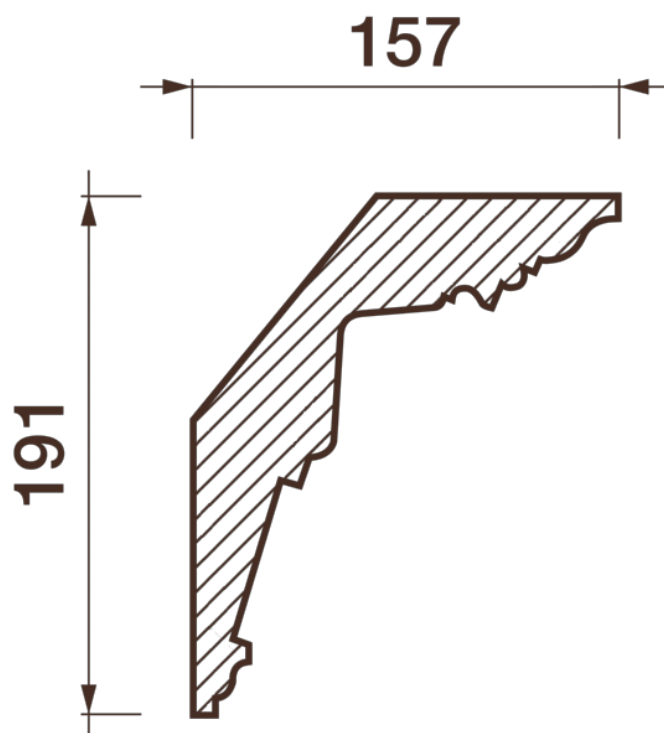

Карниз гладкий Кт-365 СФБ

ДИКАРТ
ЗАВОД
ИНТЕРЬЕРНОЙ И ФАСАДНОЙ ЛЕПНИНЫ

1. Изделия изготавливаются в соответствии с
ТУ 23.61.12-002-17642174-2023

2. Изделия соответствуют требованиям ГОСТ Р 58757-2019

8 (495) 150-21-95

8 (800) 707-52-95

info@dikart.ru

«ИЗДЕЛИЯ: ДЕКОРАТИВНЫЙ ОБЛИЦОВОЧНЫЙ ЭЛЕМЕНТ ДЛЯ ФАСАДОВ ЗДАНИЙ»

Высота - 191 мм

Ширина - 157 мм

Длина - 1 м.п.

Материал - стеклофибробетон