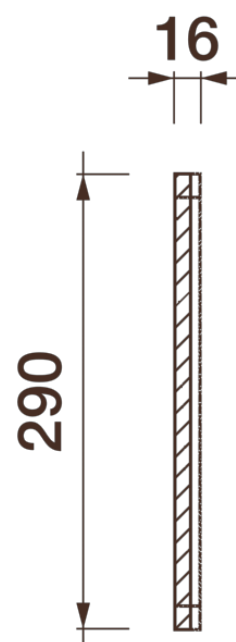

Фриз Дф-253

Гипсовый фриз - декоративный орнамент в виде горизонтальной полосы, прекрасно преобразует интерьер своим дополнением.

ДИКАРТ

ЗАВОД ГИПСОВОЙ ЛЕПНИНЫ

8 (495) 150-21-95

8 (800) 707-52-95

info@dikart.ru

❶ Дф-251 (290Нх16мм)

❷ Дф-252 (290Нх16мм)

Высота - 290 мм

Ширина - 16 мм

Длина - 1 м.п.

Материал - гипс

Фриз Дф-253

ДИКАРТ

ЗАВОД ГИПСОВОЙ ЛЕПНИНЫ

8 (495) 150-21-95

8 (800) 707-52-95

info@dikart.ru

❶ Дф-251 (290Hx16мм)

❷ Дф-252 (290Hx16мм)