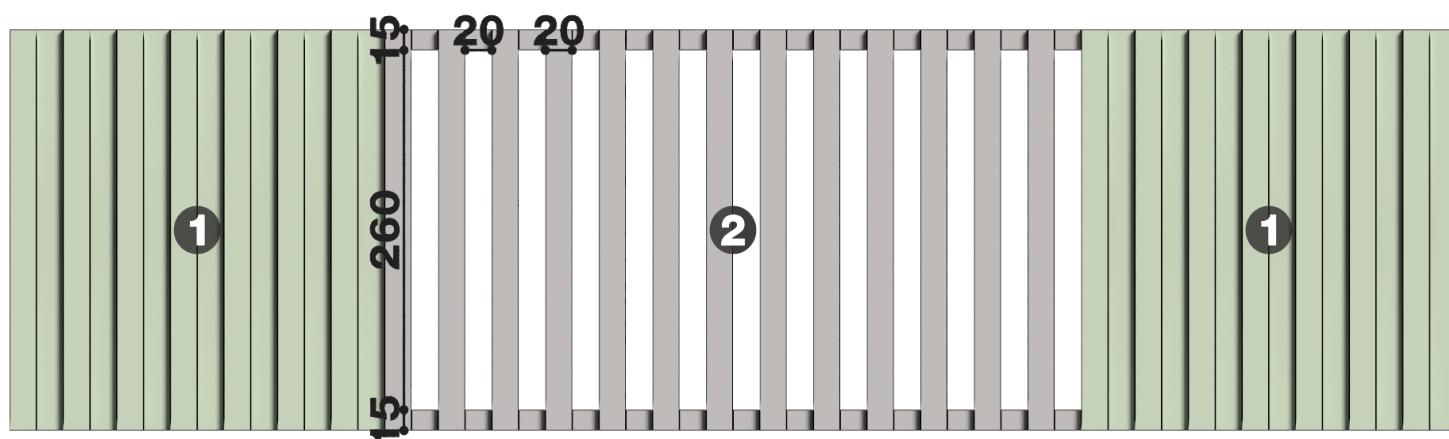

Фриз Дф-253

ДИКАРТ

ЗАВОД ГИПСОВОЙ ЛЕПНИНЫ

8 (495) 150-21-95

8 (800) 707-52-95

info@dikart.ru

❶ Дф-251 (290Hx16мм)

❷ Дф-252 (290Hx16мм)