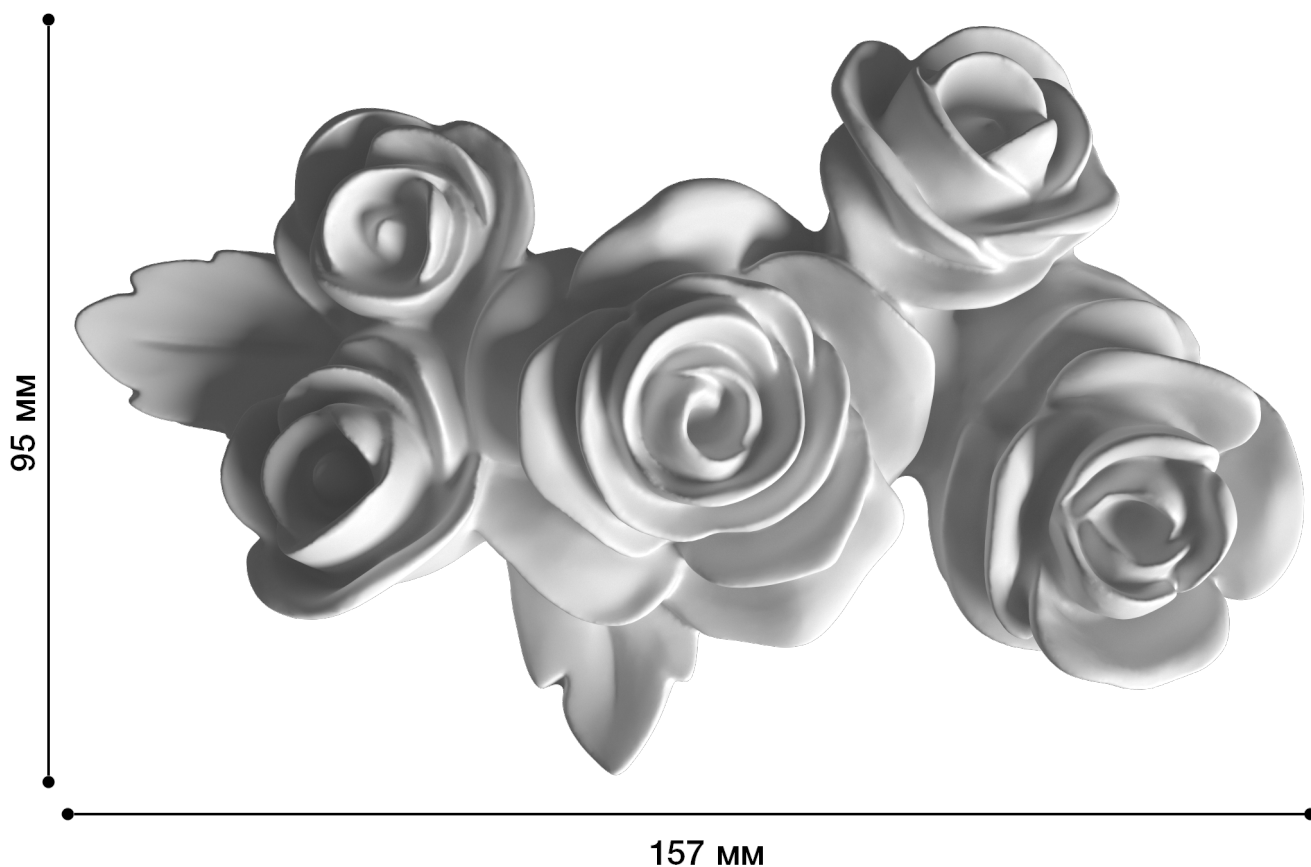

Средник Дс-400

Средник – это небольшой элемент декора, который может быть со сложными завитками или объемными узорами. Такой элемент лепнины прекрасно подходит для помещений, декорированных в любом стиле, будь то ампир, модерн, классика или барокко.

ДИКАРТ

ЗАВОД ГИПСОВОЙ ЛЕПНИНЫ

8 (495) 150-21-95

8 (800) 707-52-95

info@dikart.ru

Высота - 95 мм
Ширина - 157 мм
Глубина - 29 мм
Материал - гипс