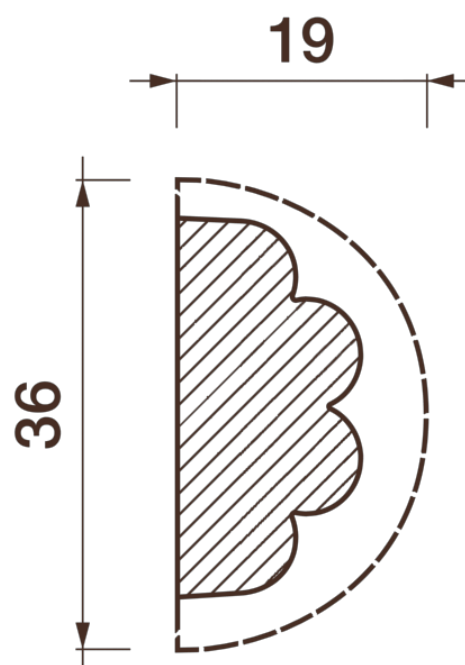

## Порезка Дп-55

Порезка — элемент оформления помещения, который оценит ценитель красоты. С помощью порезки можно провести разделение оттенков и фактур отделочных материалов. Еще можно применить как вставку в потолочный карниз.

# ДИКАРТ

ЗАВОД ГИПСОВОЙ ЛЕПНИНЫ

8 (495) 150-21-95

8 (800) 707-52-95

info@dikart.ru

Высота - 36 мм  
Ширина - 19 мм  
Длина - 1 м.п.  
Материал - гипс