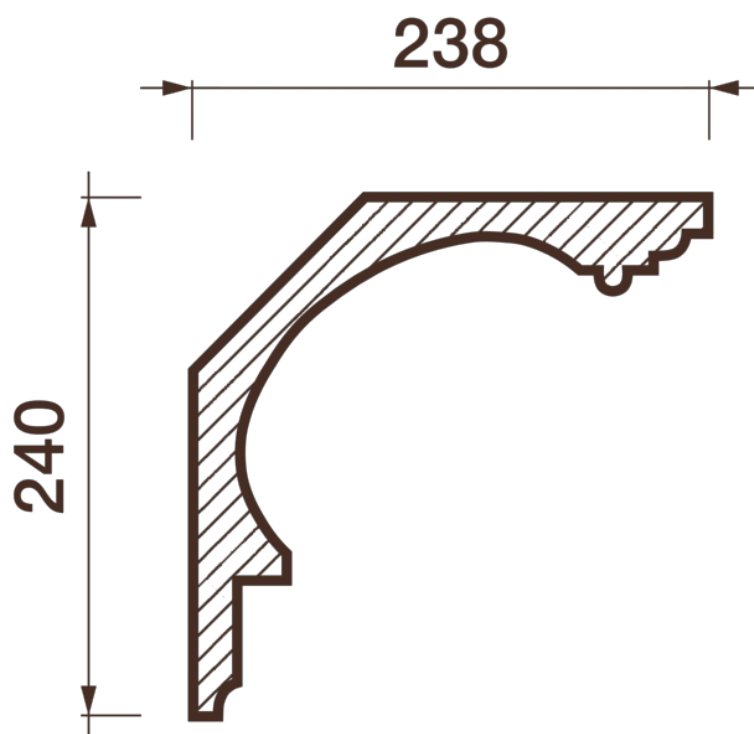

## Карниз гладкотянутый Кт-672

Гладкий карниз подчеркнет уникальность и стиль проделанного ремонта. Отличный декор, деталь, элемент, скрывающий стыки стен и потолка.

# ДИКАРТ

ЗАВОД ГИПСОВОЙ ЛЕПНИНЫ

8 (495) 150-21-95

8 (800) 707-52-95

info@dikart.ru

Высота - 240 мм  
Ширина - 238 мм  
Длина - 1 м.п.  
Материал - гипс