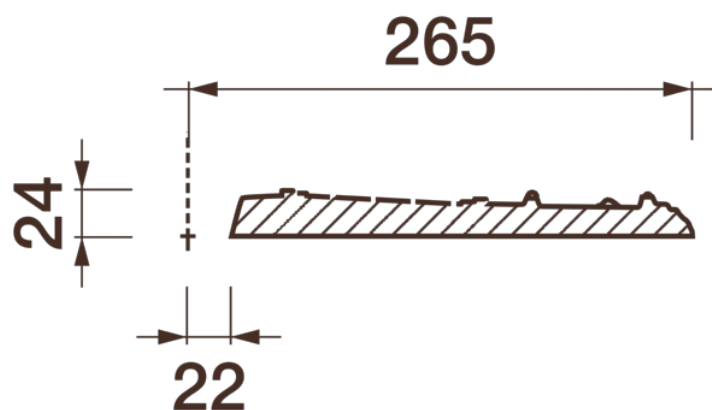

Потолочная розетка Др-124

Розетка из гипса является центром потолочной композиции, оформляет пространство и прекрасно украшает любой интерьер.

ДИКАРТ

ЗАВОД ГИПСОВОЙ ЛЕПНИНЫ

8 (495) 150-21-95

8 (800) 707-52-95

info@dikart.ru

Диаметр - 530 мм

Глубина - 24 мм

Отверстие - min Ø 45 мм

Материал - гипс