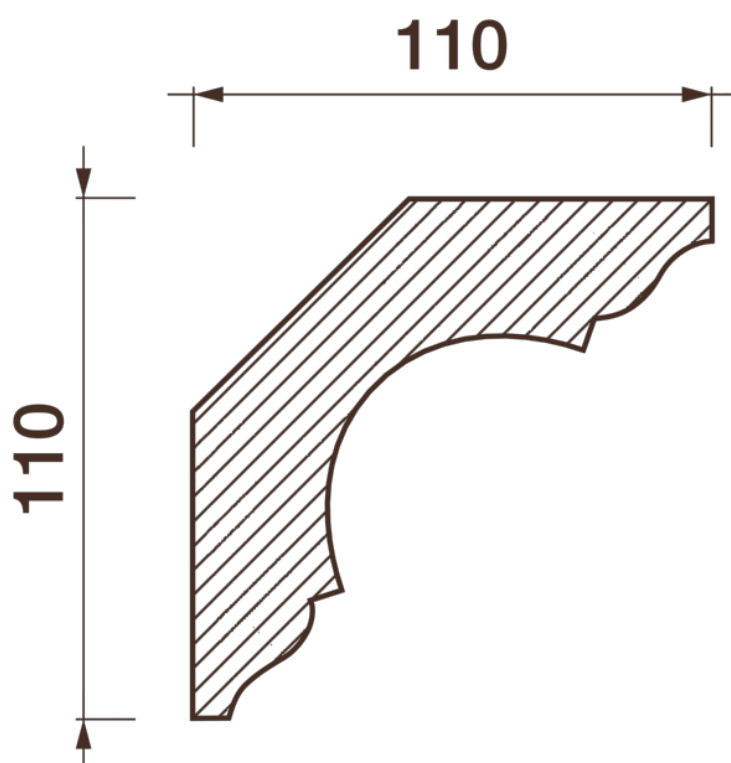

Карниз гладкотянутый Кт-343

Гладкий карниз подчеркнет уникальность и стиль проделанного ремонта. Отличный декор, деталь, элемент, скрывающий стыки стен и потолка.

ДИКАРТ

ЗАВОД ГИПСОВОЙ ЛЕПНИНЫ

8 (495) 150-21-95

8 (800) 707-52-95

info@dikart.ru

Высота - 110 мм
Ширина - 110 мм
Длина - 1 м.п.
Материал - гипс