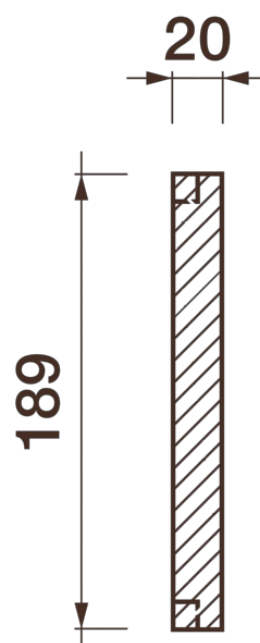

## Фриз Дф-220

Гипсовый фриз - декоративный орнамент в виде горизонтальной полосы, прекрасно преобразует интерьер своим дополнением.

# ДИКАРТ

ЗАВОД ГИПСОВОЙ ЛЕПНИНЫ

8 (495) 150-21-95

8 (800) 707-52-95

info@dikart.ru

❶ Дф-193 (189Нх20мм)

❷ М-380 (189Нх20мм)

Высота - 189 мм

Ширина - 20 мм

Материал - гипс