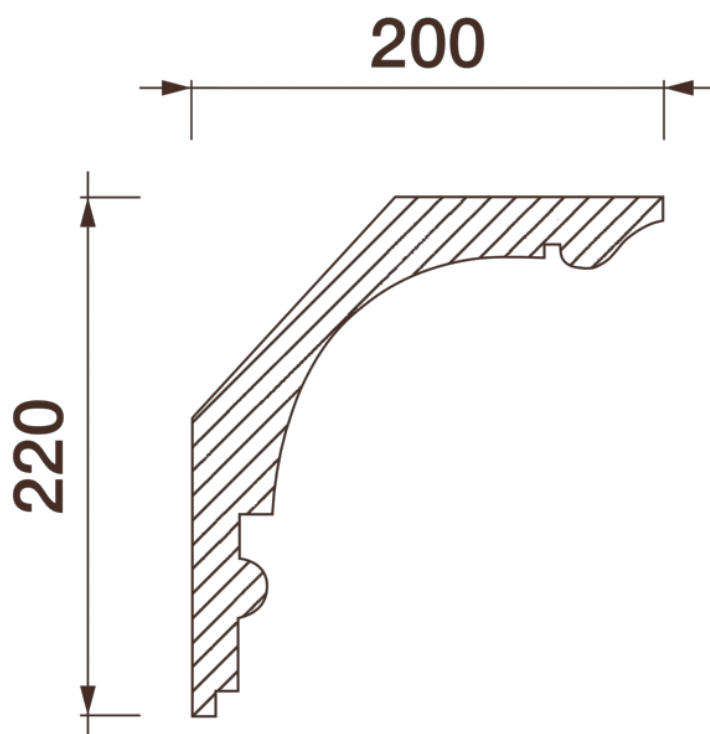

Карниз гладкотянутый Кт-414

Гладкий карниз подчеркнет уникальность и стиль проделанного ремонта. Отличный декор, деталь, элемент, скрывающий стыки стен и потолка.

ДИКАРТ

ЗАВОД ГИПСОВОЙ ЛЕПНИНЫ

8 (495) 150-21-95

8 (800) 707-52-95

info@dikart.ru

Высота - 220 мм
Ширина - 200 мм
Длина - 1 м.п.
Материал - гипс