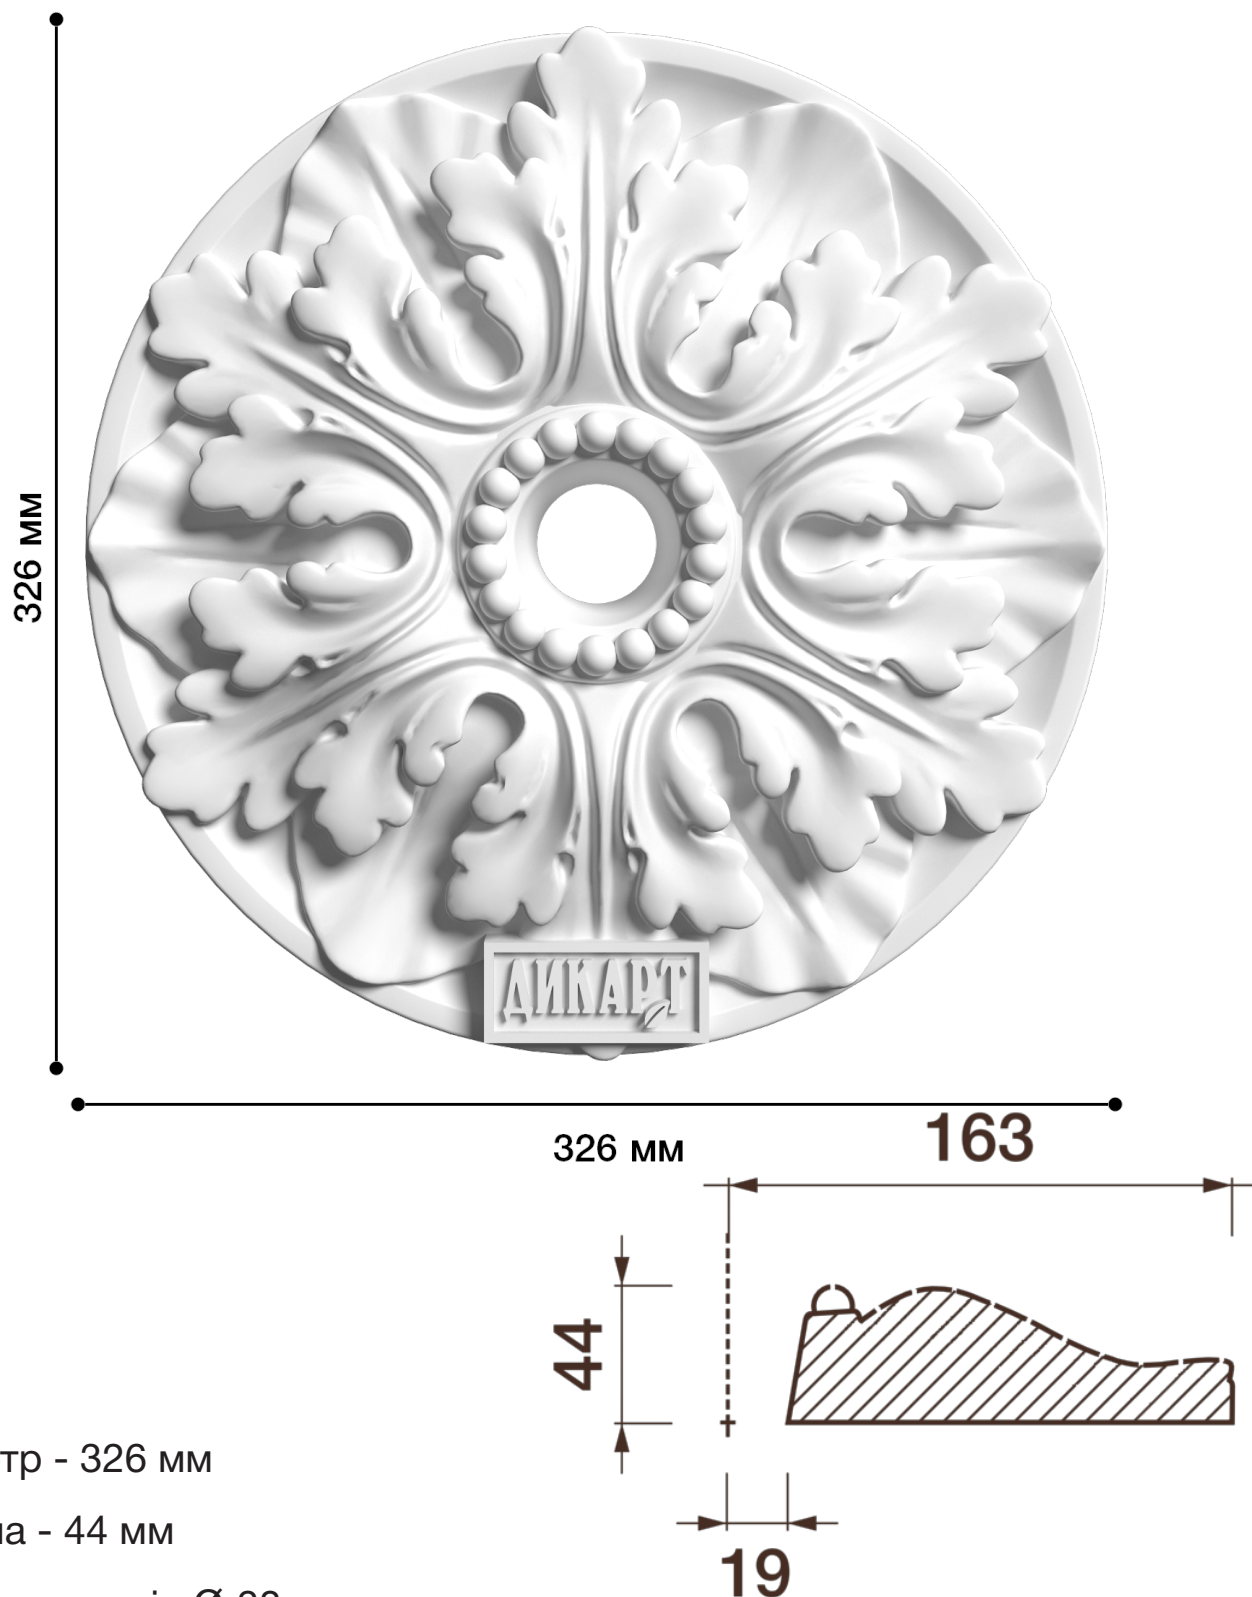

Потолочная розетка Др-202

Розетка из гипса является центром потолочной композиции, оформляет пространство и прекрасно украшает любой интерьер.

ДИКАРТ

ЗАВОД ГИПСОВОЙ ЛЕПНИНЫ

8 (495) 150-21-95

8 (800) 707-52-95

info@dikart.ru

Диаметр - 326 мм

Глубина - 44 мм

Отверстие - min Ø 38 мм

Материал - гипс