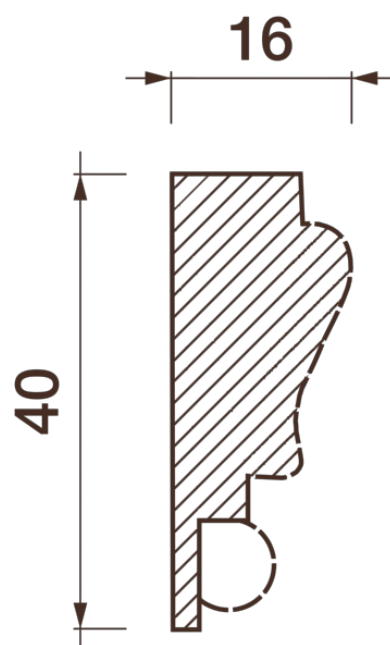

Фриз Дф-166

Гипсовый фриз - декоративный орнамент в виде горизонтальной полосы, прекрасно преобразует интерьер своим дополнением.

ДИКАРТ

ЗАВОД ГИПСОВОЙ ЛЕПНИНЫ

8 (495) 150-21-95

8 (800) 707-52-95

info@dikart.ru

Высота - 40 мм
Ширина - 16 мм
Длина - 1 м.п.
Материал - гипс