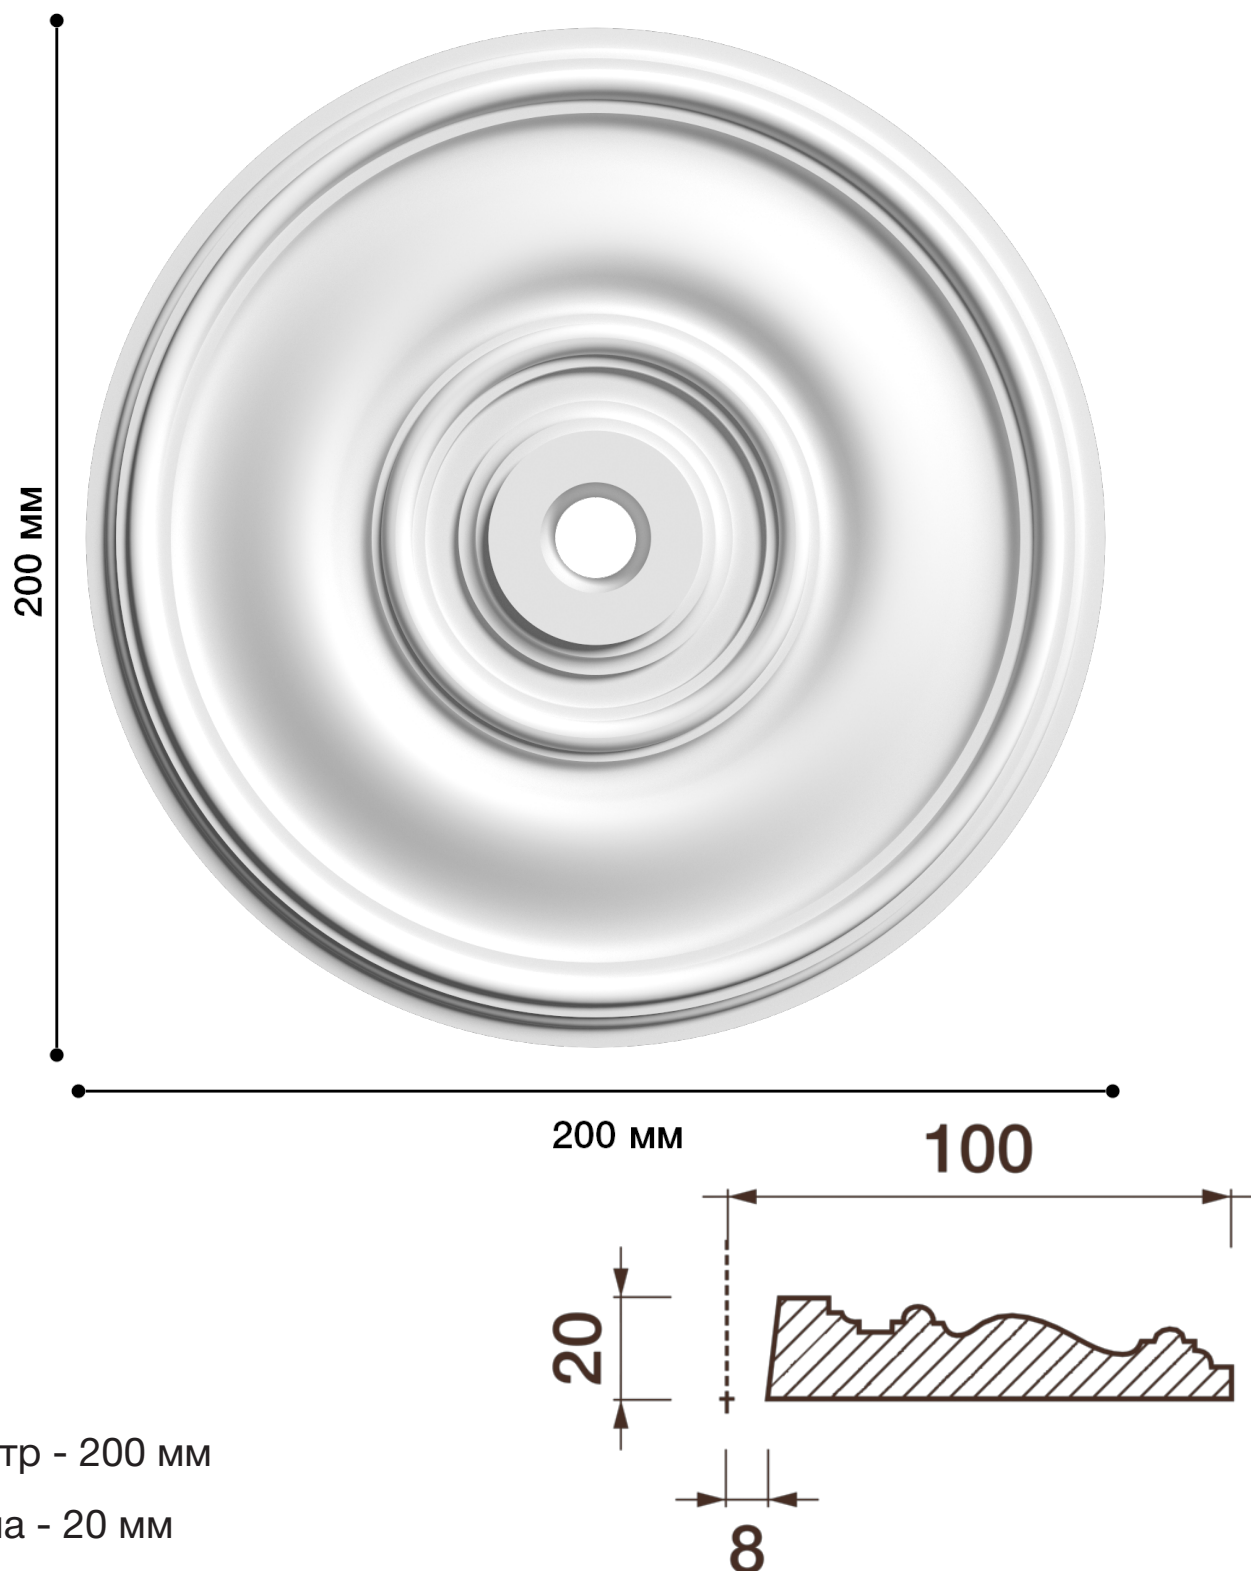

## Потолочная розетка Др-83

Розетка из гипса является центром потолочной композиции, оформляет пространство и прекрасно украшает любой интерьер.

# ДИКАРТ

ЗАВОД ГИПСОВОЙ ЛЕПНИНЫ

8 (495) 150-21-95

8 (800) 707-52-95

info@dikart.ru

Диаметр - 200 мм

Глубина - 20 мм

Отверстие - min Ø 16 мм

Материал - гипс