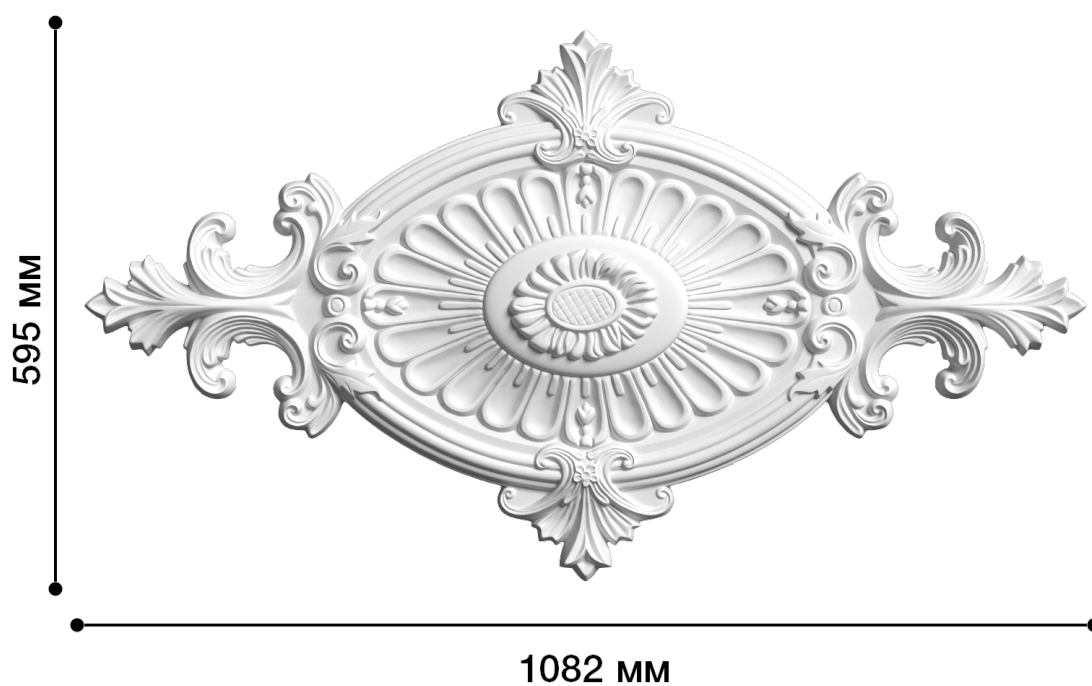

Потолочная розетка Др-162

Розетка из гипса является центром потолочной композиции, оформляет пространство и прекрасно украшает любой интерьер.

ДИКАРТ

ЗАВОД ГИПСОВОЙ ЛЕПНИНЫ

8 (495) 150-21-95

8 (800) 707-52-95

info@dikart.ru

Высота - 595 мм

Ширина - 1082 мм

Глубина - 68 мм

Отверстие - min Ø 0 мм

Материал - гипс