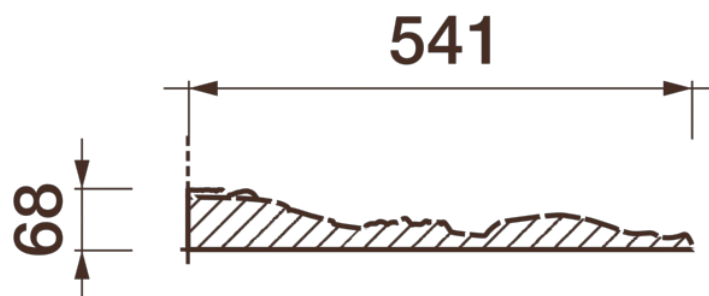

Потолочная розетка Др-162

Розетка из гипса является центром потолочной композиции, оформляет пространство и прекрасно украшает любой интерьер.

ДИКАРТ

ЗАВОД ГИПСОВОЙ ЛЕПНИНЫ

8 (495) 150-21-95

8 (800) 707-52-95

info@dikart.ru

Высота - 595 мм

Ширина - 1082 мм

Глубина - 68 мм

Отверстие - min Ø 0 мм

Материал - гипс