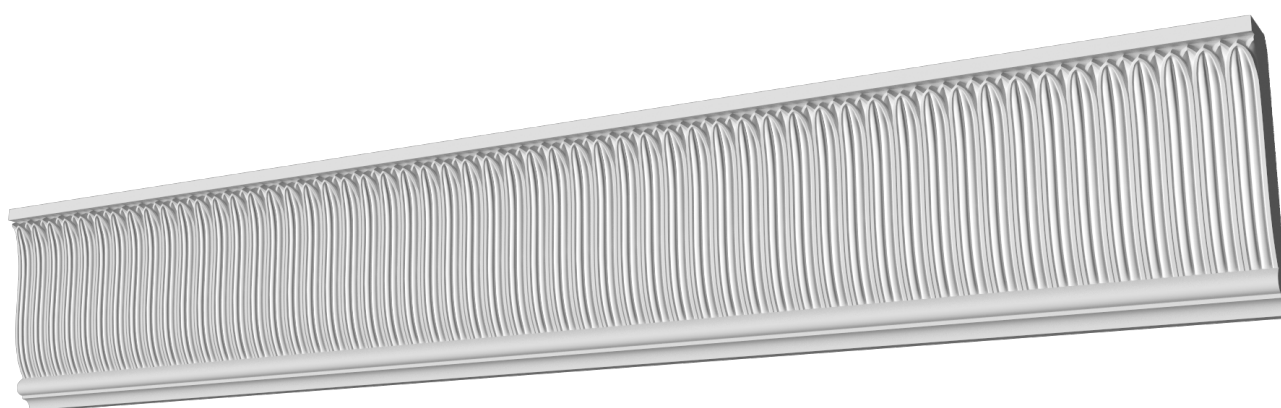

## Карниз с рисунком Дк-400

Карниз с орнаментом (рисунком) — идеальные элементы для декорирования помещений в местах стыка вертикальной и горизонтальной поверхности. Придают изящество всему помещению.

# ДИКАРТ

ЗАВОД ГИПСОВОЙ ЛЕПНИНЫ

8 (495) 150-21-95

8 (800) 707-52-95

info@dikart.ru

Высота - 161 мм  
Глубина - 46 мм  
Длина - 1 м.п.  
Материал - гипс