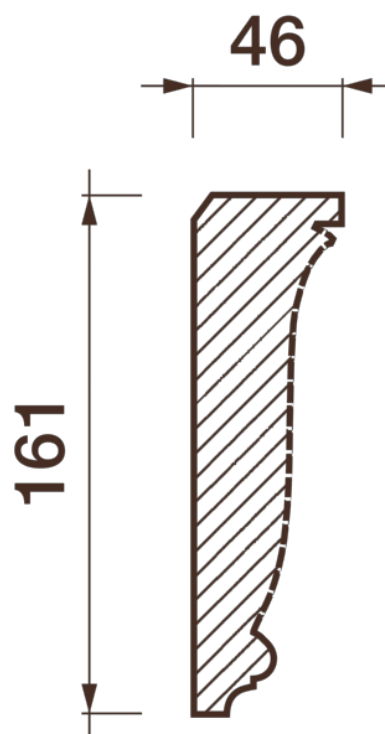

## Карниз с рисунком Дк-400

Карниз с орнаментом (рисунком) — идеальные элементы для декорирования помещений в местах стыка вертикальной и горизонтальной поверхности. Придают изящество всему помещению.

# ДИКАРТ

ЗАВОД ГИПСОВОЙ ЛЕПНИНЫ

8 (495) 150-21-95

8 (800) 707-52-95

info@dikart.ru

Высота - 161 мм  
Глубина - 46 мм  
Длина - 1 м.п.  
Материал - гипс