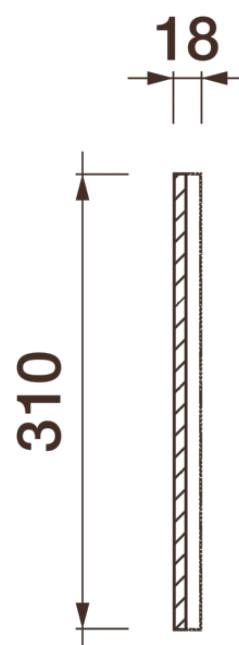

## Фриз Дф-329

Гипсовый фриз - декоративный орнамент в виде горизонтальной полосы, прекрасно преобразует интерьер своим дополнением.

# ДИКАРТ

ЗАВОД ГИПСОВОЙ ЛЕПНИНЫ

8 (495) 150-21-95

8 (800) 707-52-95

info@dikart.ru

Высота - 310 мм

Ширина - 18 мм

Длина - 1 м.п.

Материал - гипс