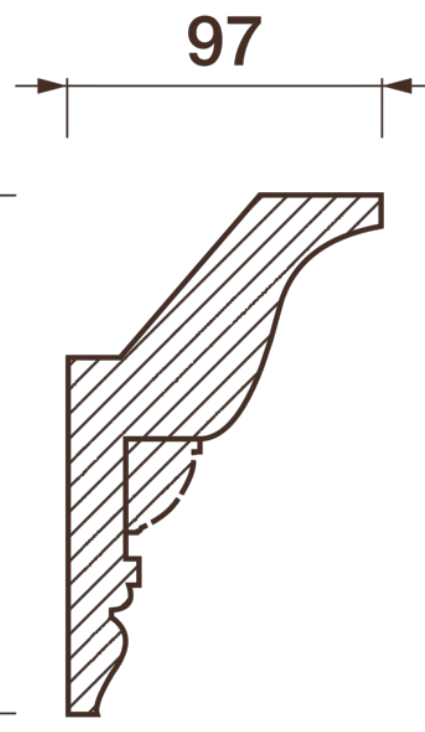

Карниз с рисунком Дк-134

Карниз с орнаментом (рисунком) — идеальные элементы для декорирования помещений в местах стыка вертикальной и горизонтальной поверхности. Придают изящество всему помещению.

ДИКАРТ

ЗАВОД ГИПСОВОЙ ЛЕПНИНЫ

8 (495) 150-21-95

8 (800) 707-52-95

info@dikart.ru

- ❶ Дп-32 (29Нх23мм)
- ❷ КТ-375 (161Нх97мм)

Высота - 161 мм
Глубина - 97 мм
Длина - 1 м.п.
Материал - гипс