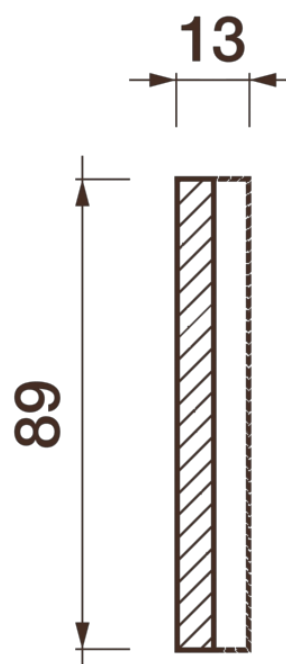

## Порезка Дп-154

Порезка — элемент оформления помещения, который оценит ценитель красоты. С помощью порезки можно провести разделение оттенков и фактур отделочных материалов. Еще можно применить как вставку в потолочный карниз.

# ДИКАРТ

ЗАВОД ГИПСОВОЙ ЛЕПНИНЫ

8 (495) 150-21-95

8 (800) 707-52-95

info@dikart.ru

Высота - 89 мм  
Ширина - 13 мм

Материал - гипс