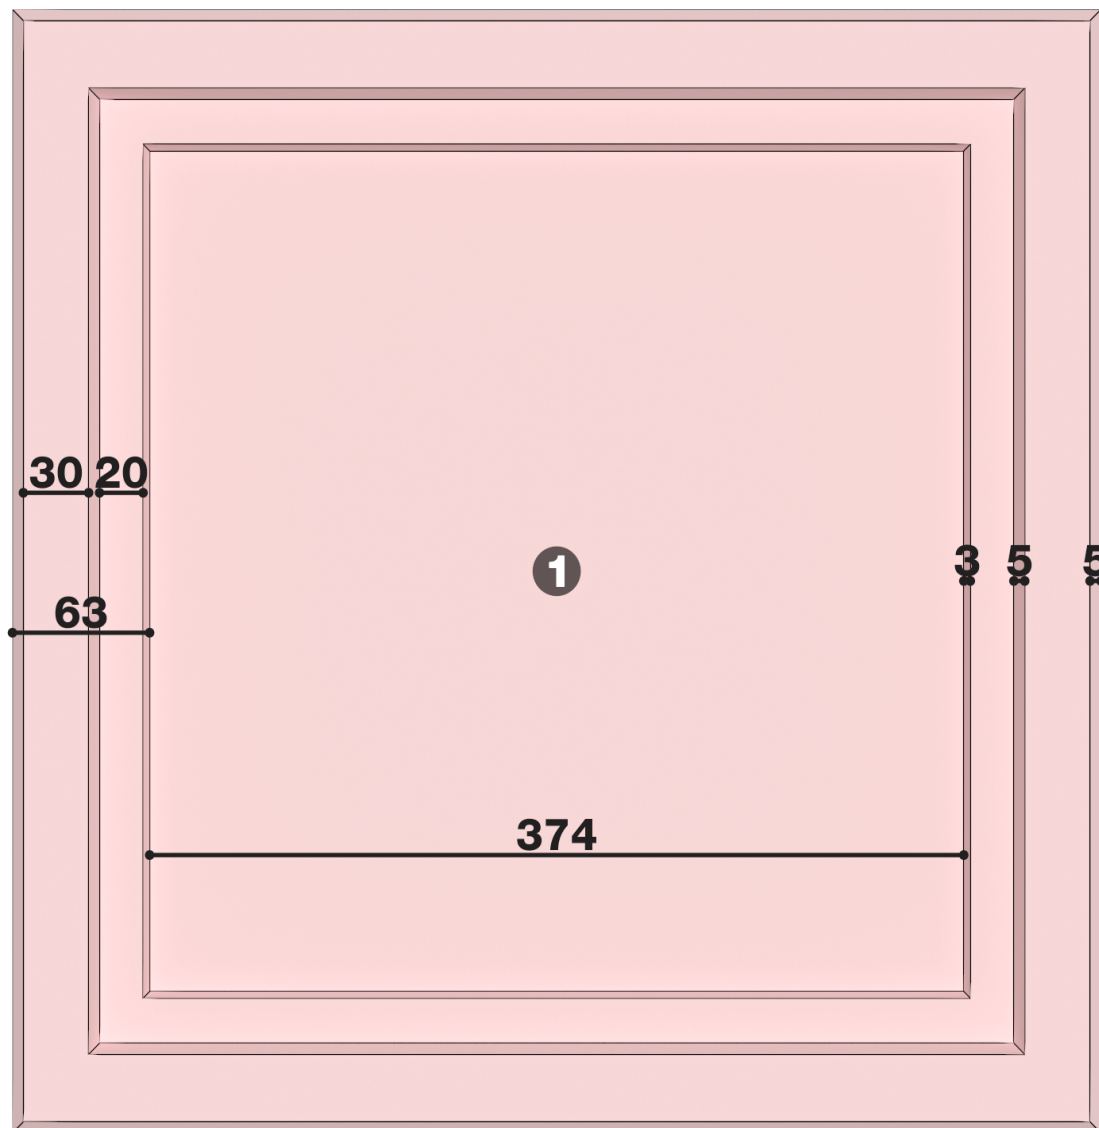

КЕССОН-2

ДИКАРТ
ЗАВОД
ИНТЕРЬЕРНОЙ И ФАСАДНОЙ ЛЕПНИНЫ
8 (495) 150-21-95
8 (800) 707-52-95
info@dikart.ru

1 Панель Кессон-2 (500x500Hx35мм)