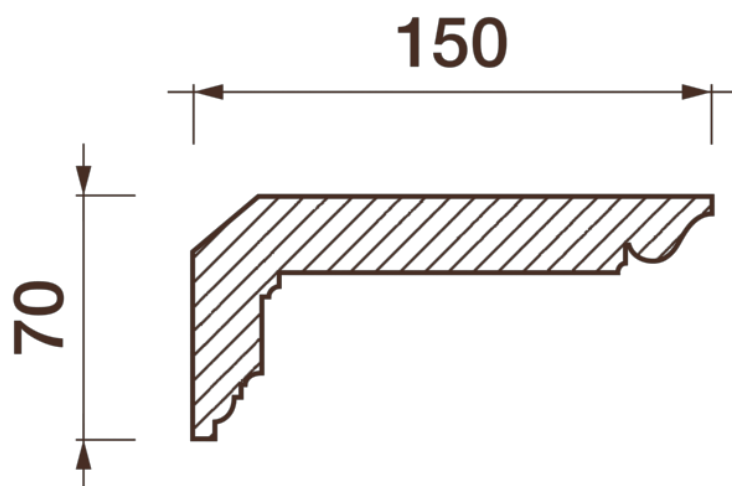

## Карниз гладкотянутый Кт-683

Гладкий карниз подчеркнет уникальность и стиль проделанного ремонта. Отличный декор, деталь, элемент, скрывающий стыки стен и потолка.

# ДИКАРТ

ЗАВОД ГИПСОВОЙ ЛЕПНИНЫ

8 (495) 150-21-95

8 (800) 707-52-95

info@dikart.ru

Высота - 70 мм  
Ширина - 150 мм  
Длина - 1 м.п.  
Материал - гипс