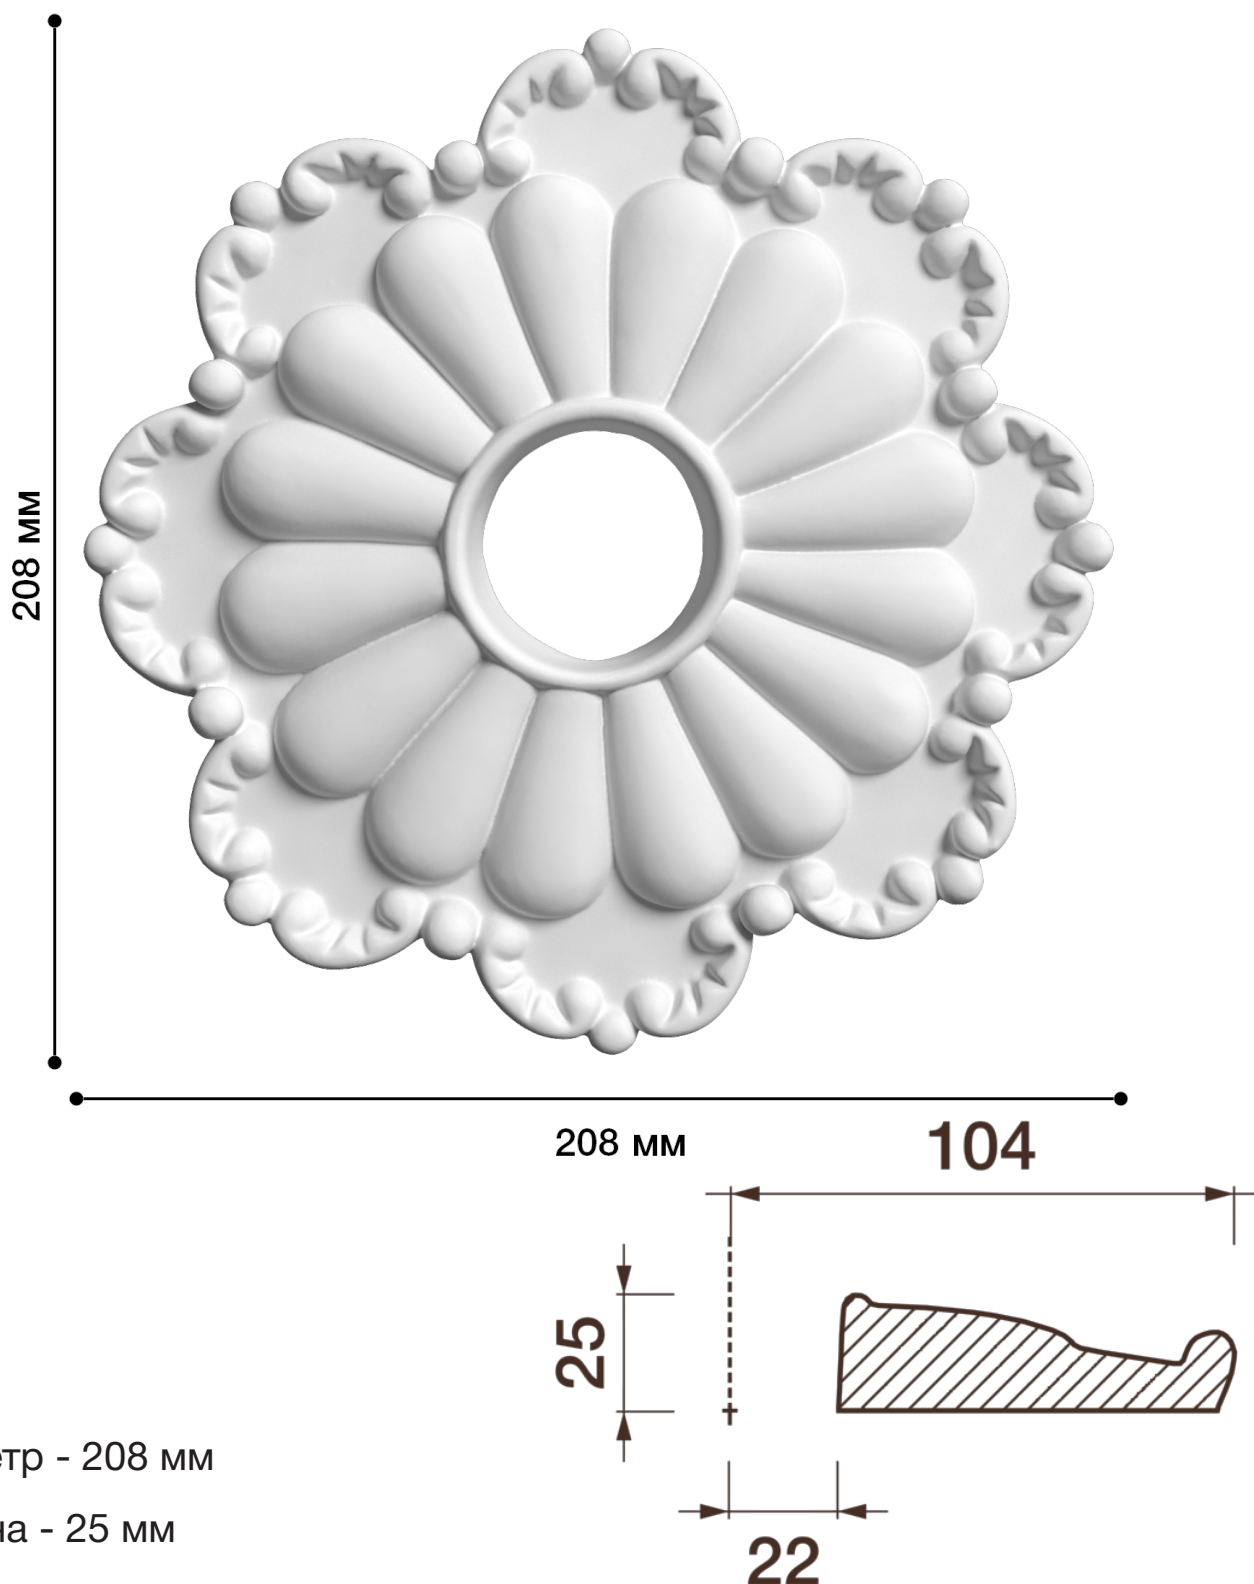

Потолочная розетка Др-27

Розетка из гипса является центром потолочной композиции, оформляет пространство и прекрасно украшает любой интерьер.

ДИКАРТ

ЗАВОД ГИПСОВОЙ ЛЕПНИНЫ

8 (495) 150-21-95

8 (800) 707-52-95

info@dikart.ru

Диаметр - 208 мм

Глубина - 25 мм

Отверстие - min Ø 45 мм

Материал - гипс