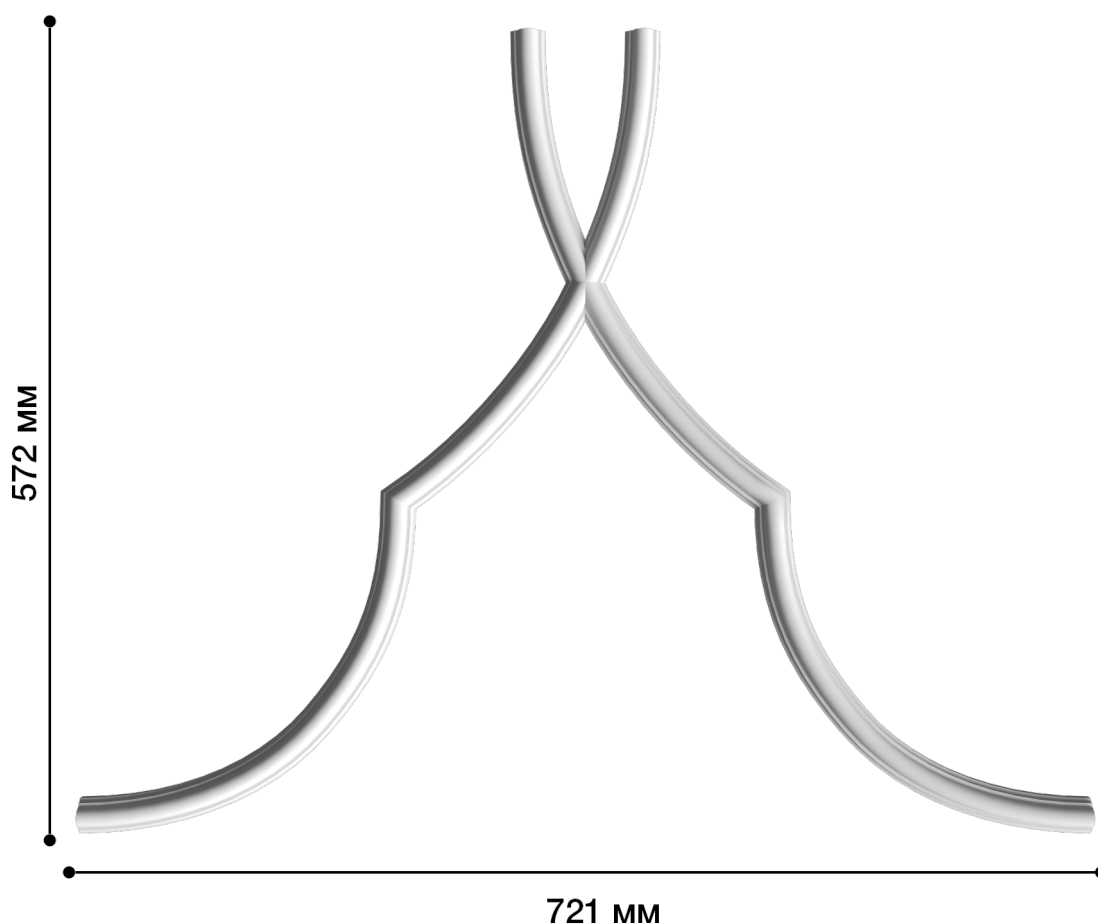

Средник Дс-274

Средник — отличная деталь для декора со сложным лепным декором: завитками, объемными элементами.

ДИКАРТ

ЗАВОД ГИПСОВОЙ ЛЕПНИНЫ

8 (495) 150-21-95

8 (800) 707-52-95

info@dikart.ru

Высота - 572 мм

Ширина - 721 мм

Глубина - 15 мм

Материал - гипс