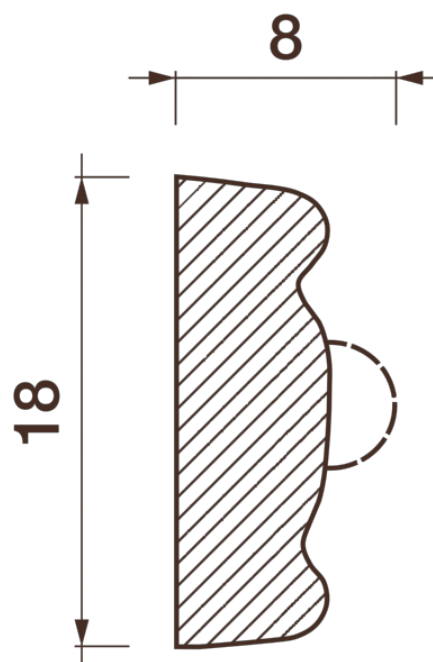

## Порезка Дп-107

Порезка — элемент оформления помещения, который оценит ценитель красоты. С помощью порезки можно провести разделение оттенков и фактур отделочных материалов. Еще можно применить как вставку в потолочный карниз.

# ДИКАРТ

ЗАВОД ГИПСОВОЙ ЛЕПНИНЫ

8 (495) 150-21-95

8 (800) 707-52-95

info@dikart.ru

Высота - 18 мм  
Ширина - 8 мм  
Длина - 1 м.п.  
Материал - гипс