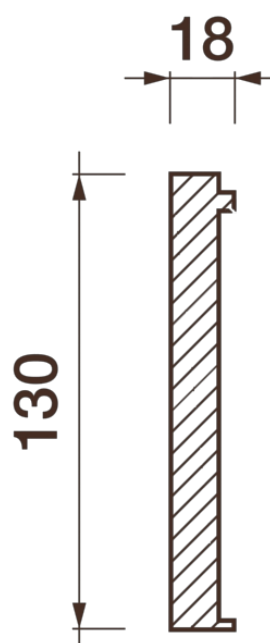

Фриз Дф-167

Гипсовый фриз - декоративный орнамент в виде горизонтальной полосы, прекрасно преобразует интерьер своим дополнением.

ДИКАРТ

ЗАВОД ГИПСОВОЙ ЛЕПНИНЫ

8 (495) 150-21-95

8 (800) 707-52-95

info@dikart.ru

Высота - 130 мм

Ширина - 18 мм

Материал - гипс