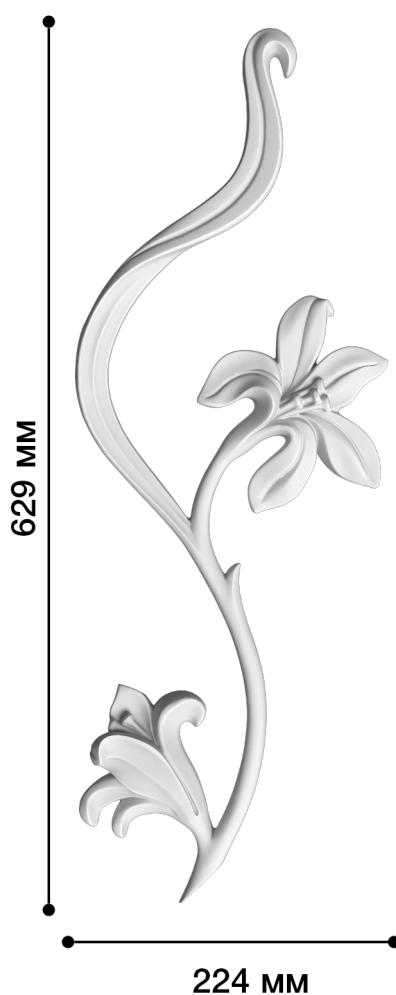

## Средник Дс-528

Средник – это небольшой элемент декора, который может быть со сложными завитками или объемными узорами. Такой элемент лепнины прекрасно подходит для помещений, декорированных в любом стиле, будь то ампир, модерн, классика или барокко.

# ДИКАРТ

ЗАВОД ГИПСОВОЙ ЛЕПНИНЫ

8 (495) 150-21-95

8 (800) 707-52-95

info@dikart.ru

Высота - 629 мм  
Ширина - 224 мм  
Глубина - 32 мм  
Материал - гипс