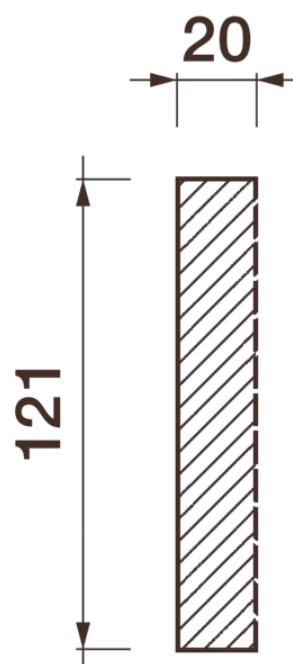

Порезка Дп-82

Порезка — элемент оформления помещения, который оценит ценитель красоты. С помощью порезки можно провести разделение оттенков и фактур отделочных материалов. Еще можно применить как вставку в потолочный карниз.

ДИКАРТ

ЗАВОД ГИПСОВОЙ ЛЕПНИНЫ

8 (495) 150-21-95

8 (800) 707-52-95

info@dikart.ru

Высота - 121 мм

Ширина - 20 мм

Материал - гипс