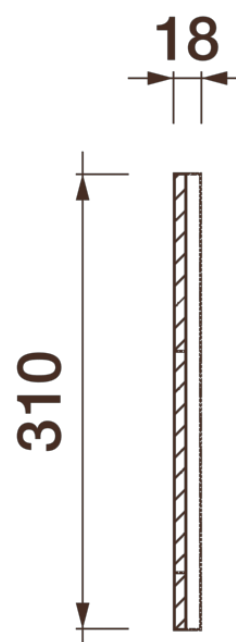

Фриз Дф-227

Гипсовый фриз - декоративный орнамент в виде горизонтальной полосы, прекрасно преобразует интерьер своим дополнением.

ДИКАРТ

ЗАВОД ГИПСОВОЙ ЛЕПНИНЫ

8 (495) 150-21-95

8 (800) 707-52-95

info@dikart.ru

❶ Дф-225 (310Нх18мм)

❷ Дф-226 (310Нх18мм)

Высота - 310 мм

Ширина - 18 мм

Длина - 1 м.п.

Материал - гипс

Фриз Дф-227

ДИКАРТ

ЗАВОД ГИПСОВОЙ ЛЕПНИНЫ

8 (495) 150-21-95

8 (800) 707-52-95

info@dikart.ru

❶ Дф-225 (310Hx18мм)

❷ Дф-226 (310Hx18мм)