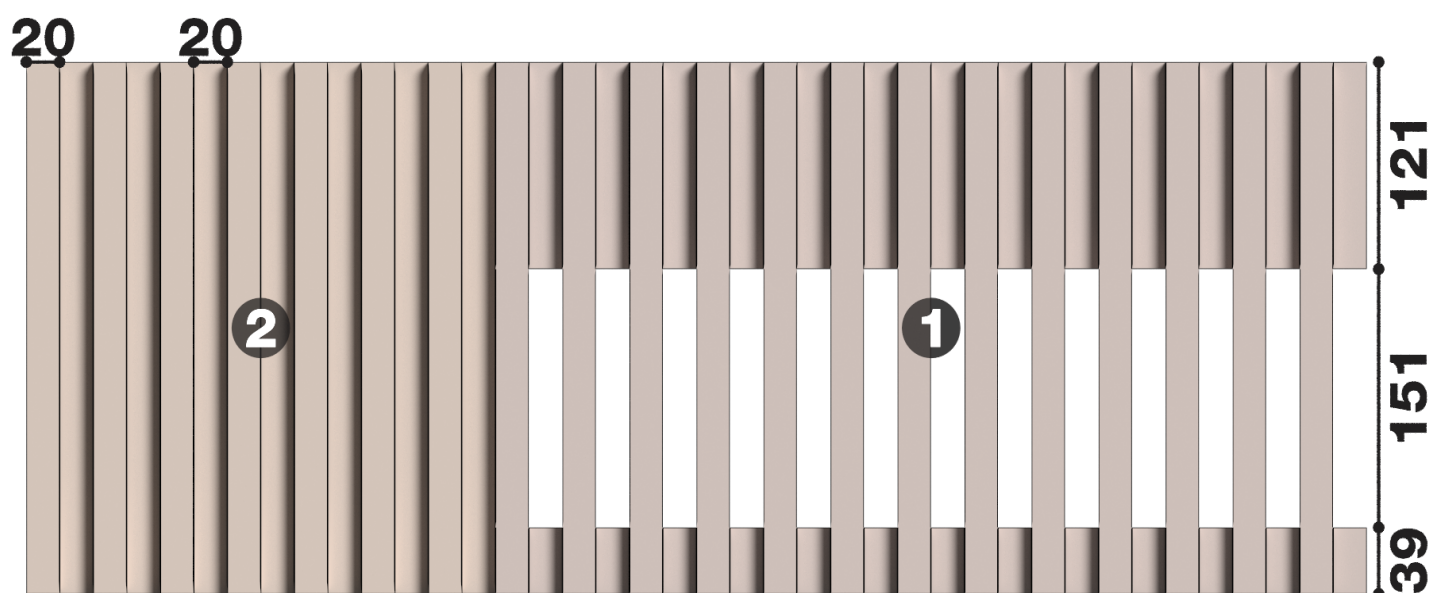

Фриз Дф-227

ДИКАРТ

ЗАВОД ГИПСОВОЙ ЛЕПНИНЫ

8 (495) 150-21-95

8 (800) 707-52-95

info@dikart.ru

❶ Дф-225 (310Hx18мм)

❷ Дф-226 (310Hx18мм)