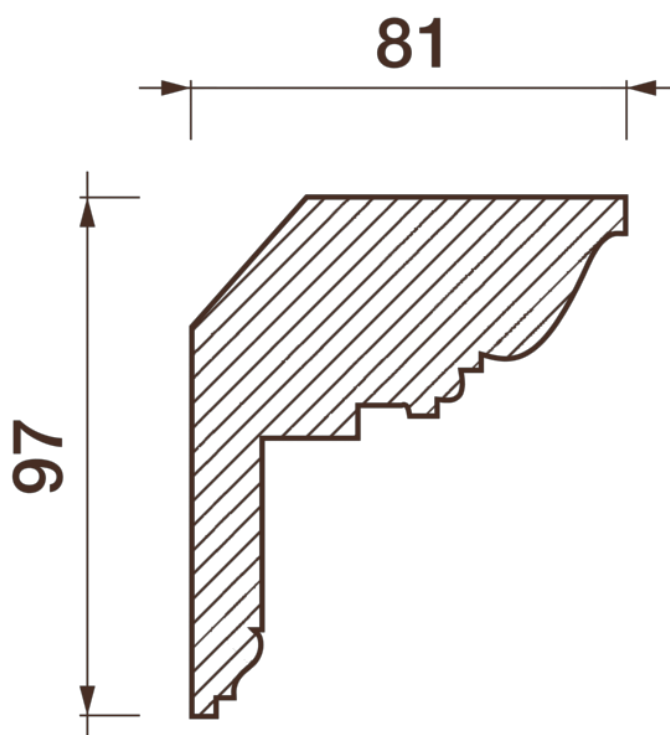

Карниз гладкотянутый КТ-255

Гладкий карниз подчеркнет уникальность и стиль проделанного ремонта. Отличный декор, деталь, элемент, скрывающий стыки стен и потолка.

ДИКАРТ

ЗАВОД ГИПСОВОЙ ЛЕПНИНЫ

8 (495) 150-21-95

8 (800) 707-52-95

info@dikart.ru

Высота - 97 мм
Ширина - 81 мм

Материал - гипс