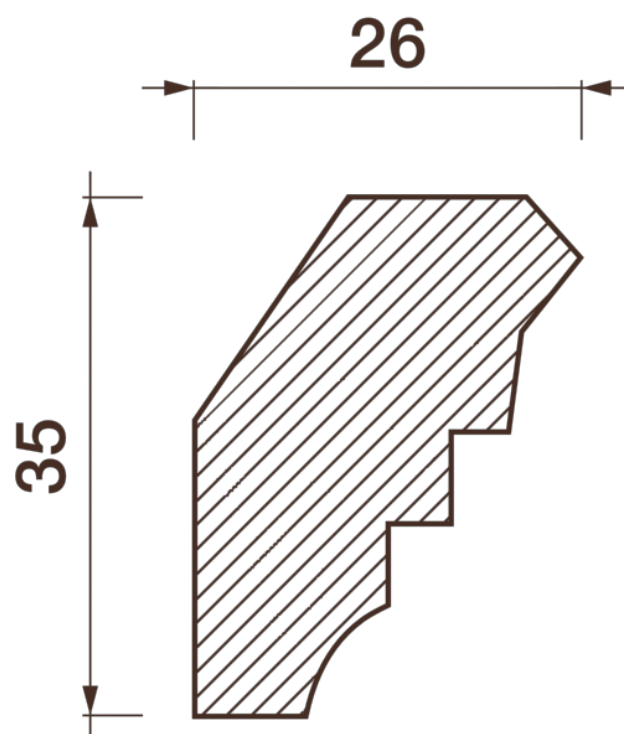

Карниз гладкотянутый Кт-136

Гладкий карниз подчеркнет уникальность и стиль проделанного ремонта. Отличный декор, деталь, элемент, скрывающий стыки стен и потолка.

ДИКАРТ

ЗАВОД ГИПСОВОЙ ЛЕПНИНЫ

8 (495) 150-21-95

8 (800) 707-52-95

info@dikart.ru

Высота - 35 мм
Ширина - 26 мм
Длина - 1 м.п.
Материал - гипс