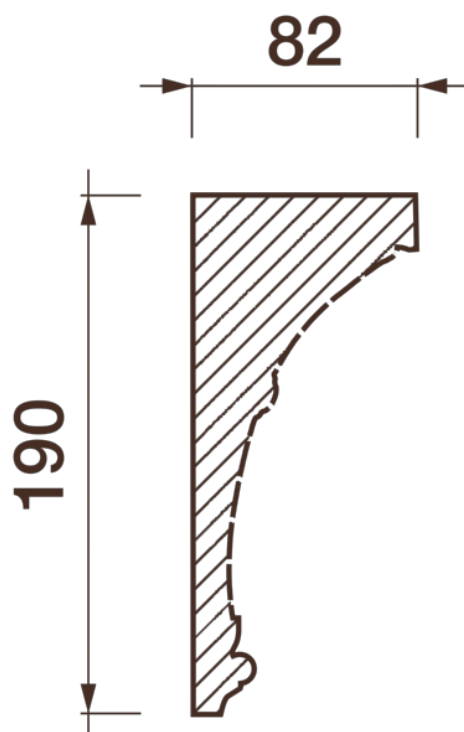

Карниз с рисунком Дк-29

Карниз с орнаментом (рисунком) — идеальные элементы для декорирования помещений в местах стыка вертикальной и горизонтальной поверхности. Придают изящество всему помещению.

ДИКАРТ

ЗАВОД ГИПСОВОЙ ЛЕПНИНЫ

8 (495) 150-21-95

8 (800) 707-52-95

info@dikart.ru

Высота - 190 мм
Глубина - 82 мм
Длина - 1 м.п.
Материал - гипс