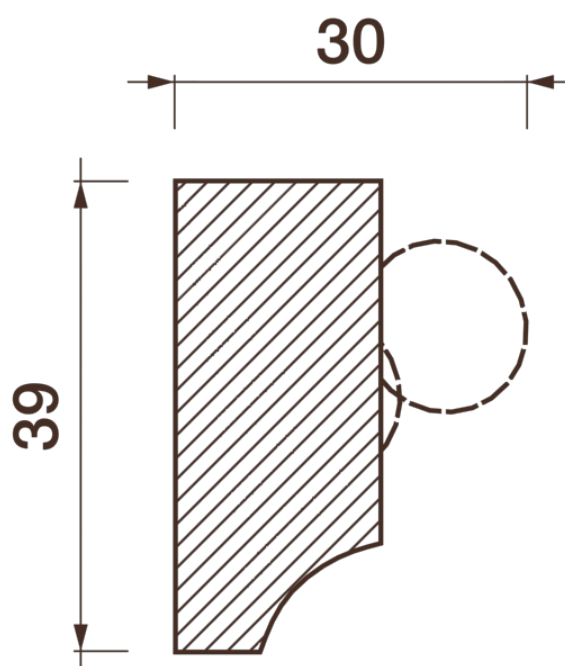

Порезка Дп-146

Порезка — элемент оформления помещения, который оценит ценитель красоты. С помощью порезки можно провести разделение оттенков и фактур отделочных материалов. Еще можно применить как вставку в потолочный карниз.

ДИКАРТ

ЗАВОД ГИПСОВОЙ ЛЕПНИНЫ

8 (495) 150-21-95

8 (800) 707-52-95

info@dikart.ru

Высота - 39 мм
Ширина - 30 мм

Материал - гипс