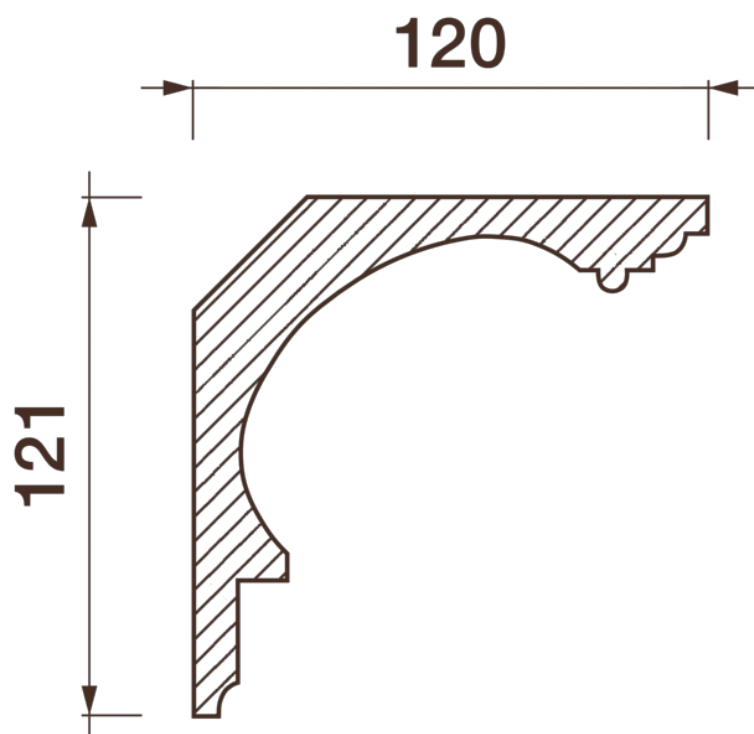

## Карниз гладкотянутый Кт-637

Гладкий карниз подчеркнет уникальность и стиль проделанного ремонта. Отличный декор, деталь, элемент, скрывающий стыки стен и потолка.

# ДИКАРТ

ЗАВОД ГИПСОВОЙ ЛЕПНИНЫ

8 (495) 150-21-95

8 (800) 707-52-95

info@dikart.ru

Высота - 121 мм  
Ширина - 120 мм  
Длина - 1 м.п.  
Материал - гипс