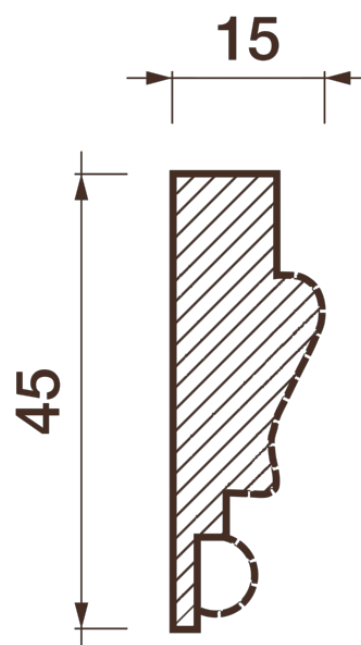

## Фриз Дф-160

Гипсовый фриз - декоративный орнамент в виде горизонтальной полосы, прекрасно преобразует интерьер своим дополнением.

# ДИКАРТ

ЗАВОД ГИПСОВОЙ ЛЕПНИНЫ

8 (495) 150-21-95

8 (800) 707-52-95

info@dikart.ru

Высота - 45 мм  
Ширина - 15 мм  
Длина - 1 м.п.  
Материал - гипс