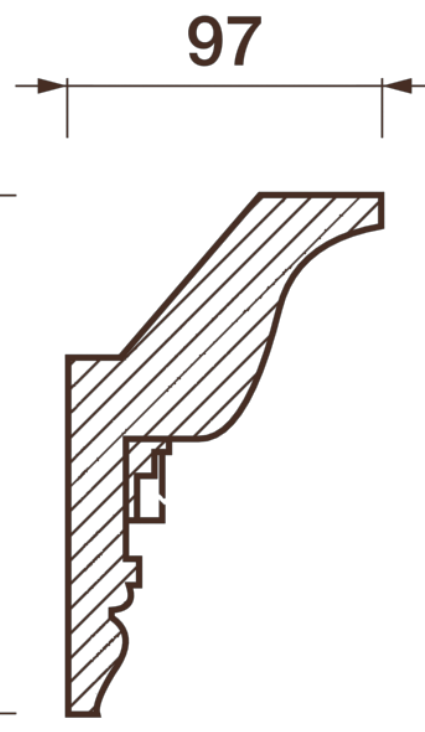

Карниз с рисунком Дк-139

Карниз с орнаментом (рисунком) — идеальные элементы для декорирования помещений в местах стыка вертикальной и горизонтальной поверхности. Придают изящество всему помещению.

ДИКАРТ

ЗАВОД ГИПСОВОЙ ЛЕПНИНЫ

8 (495) 150-21-95

8 (800) 707-52-95

info@dikart.ru

- ❶ Дп-39 (25Нх13мм)
- ❷ КТ-375 (161Нх97мм)

Высота - 161 мм
Глубина - 97 мм
Длина - 1 м.п.
Материал - гипс