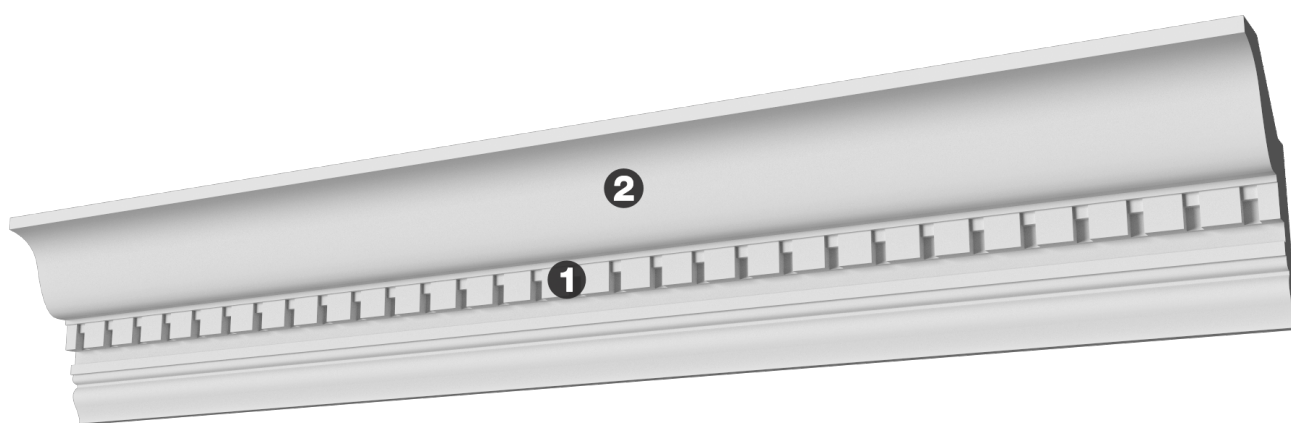

Карниз с рисунком Дк-139

Карниз с орнаментом (рисунком) — идеальные элементы для декорирования помещений в местах стыка вертикальной и горизонтальной поверхности. Придают изящество всему помещению.

ДИКАРТ

ЗАВОД ГИПСОВОЙ ЛЕПНИНЫ

8 (495) 150-21-95

8 (800) 707-52-95

info@dikart.ru

- ❶ Дп-39 (25Нх13мм)
- ❷ КТ-375 (161Нх97мм)

Высота - 161 мм
Глубина - 97 мм
Длина - 1 м.п.
Материал - гипс