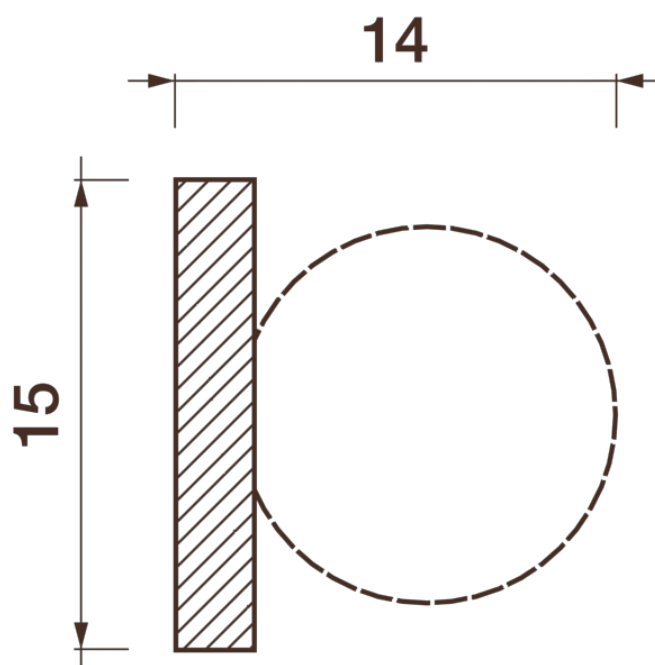

Порезка Дп-24

Порезка — элемент оформления помещения, который оценит ценитель красоты. С помощью порезки можно провести разделение оттенков и фактур отделочных материалов. Еще можно применить как вставку в потолочный карниз.

ДИКАРТ

ЗАВОД ГИПСОВОЙ ЛЕПНИНЫ

8 (495) 150-21-95

8 (800) 707-52-95

info@dikart.ru

Высота - 15 мм
Ширина - 14 мм
Длина - 1 м.п.
Материал - гипс