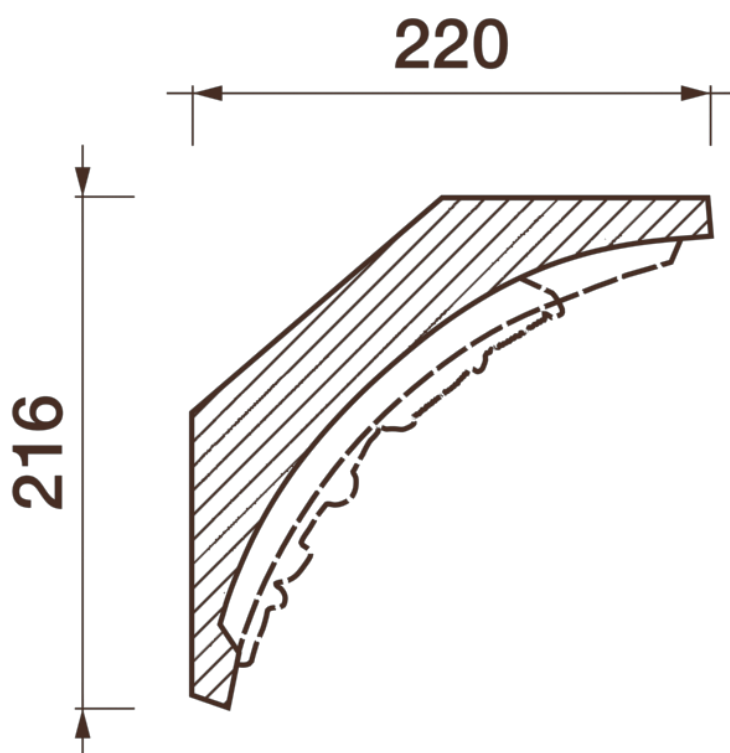

## Карниз с рисунком Дк-204

Карниз с орнаментом (рисунком) — идеальные элементы для декорирования помещений в местах стыка вертикальной и горизонтальной поверхности. Придают изящество всему помещению.

# ДИКАРТ

ЗАВОД ГИПСОВОЙ ЛЕПНИНЫ

8 (495) 150-21-95

8 (800) 707-52-95

info@dikart.ru

Высота - 216 мм  
Глубина - 220 мм  
Длина - 1 м.п.  
Материал - гипс