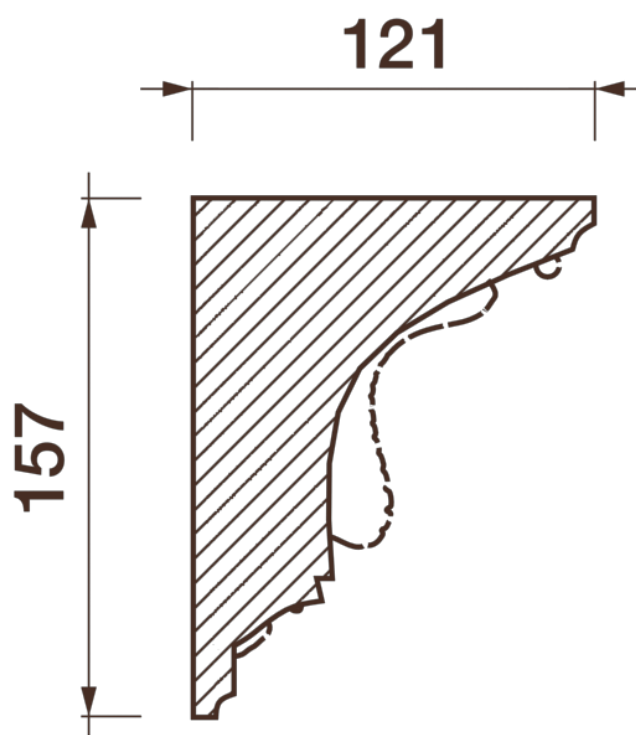

Карниз с рисунком Дк-69

Карниз с орнаментом (рисунком) — идеальные элементы для декорирования помещений в местах стыка вертикальной и горизонтальной поверхности. Придают изящество всему помещению.

ДИКАРТ

ЗАВОД ГИПСОВОЙ ЛЕПНИНЫ

8 (495) 150-21-95

8 (800) 707-52-95

info@dikart.ru

Высота - 157 мм
Глубина - 121 мм
Длина - 1 м.п.
Материал - гипс