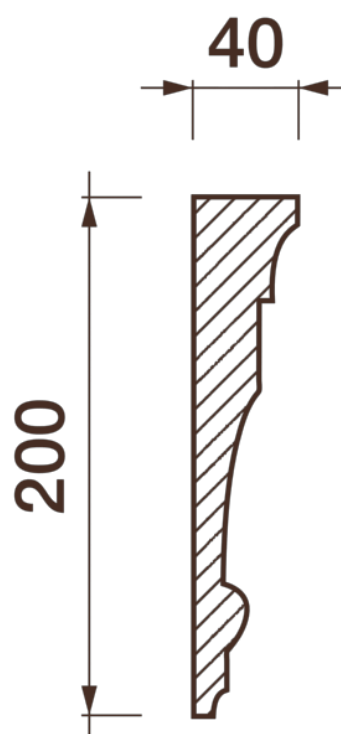

## Карниз гладкотянутый КТ-44

Гладкий карниз подчеркнет уникальность и стиль проделанного ремонта. Отличный декор, деталь, элемент, скрывающий стыки стен и потолка.

# ДИКАРТ

ЗАВОД ГИПСОВОЙ ЛЕПНИНЫ

8 (495) 150-21-95

8 (800) 707-52-95

info@dikart.ru

Высота - 200 мм  
Ширина - 40 мм  
Длина - 1 м.п.  
Материал - гипс